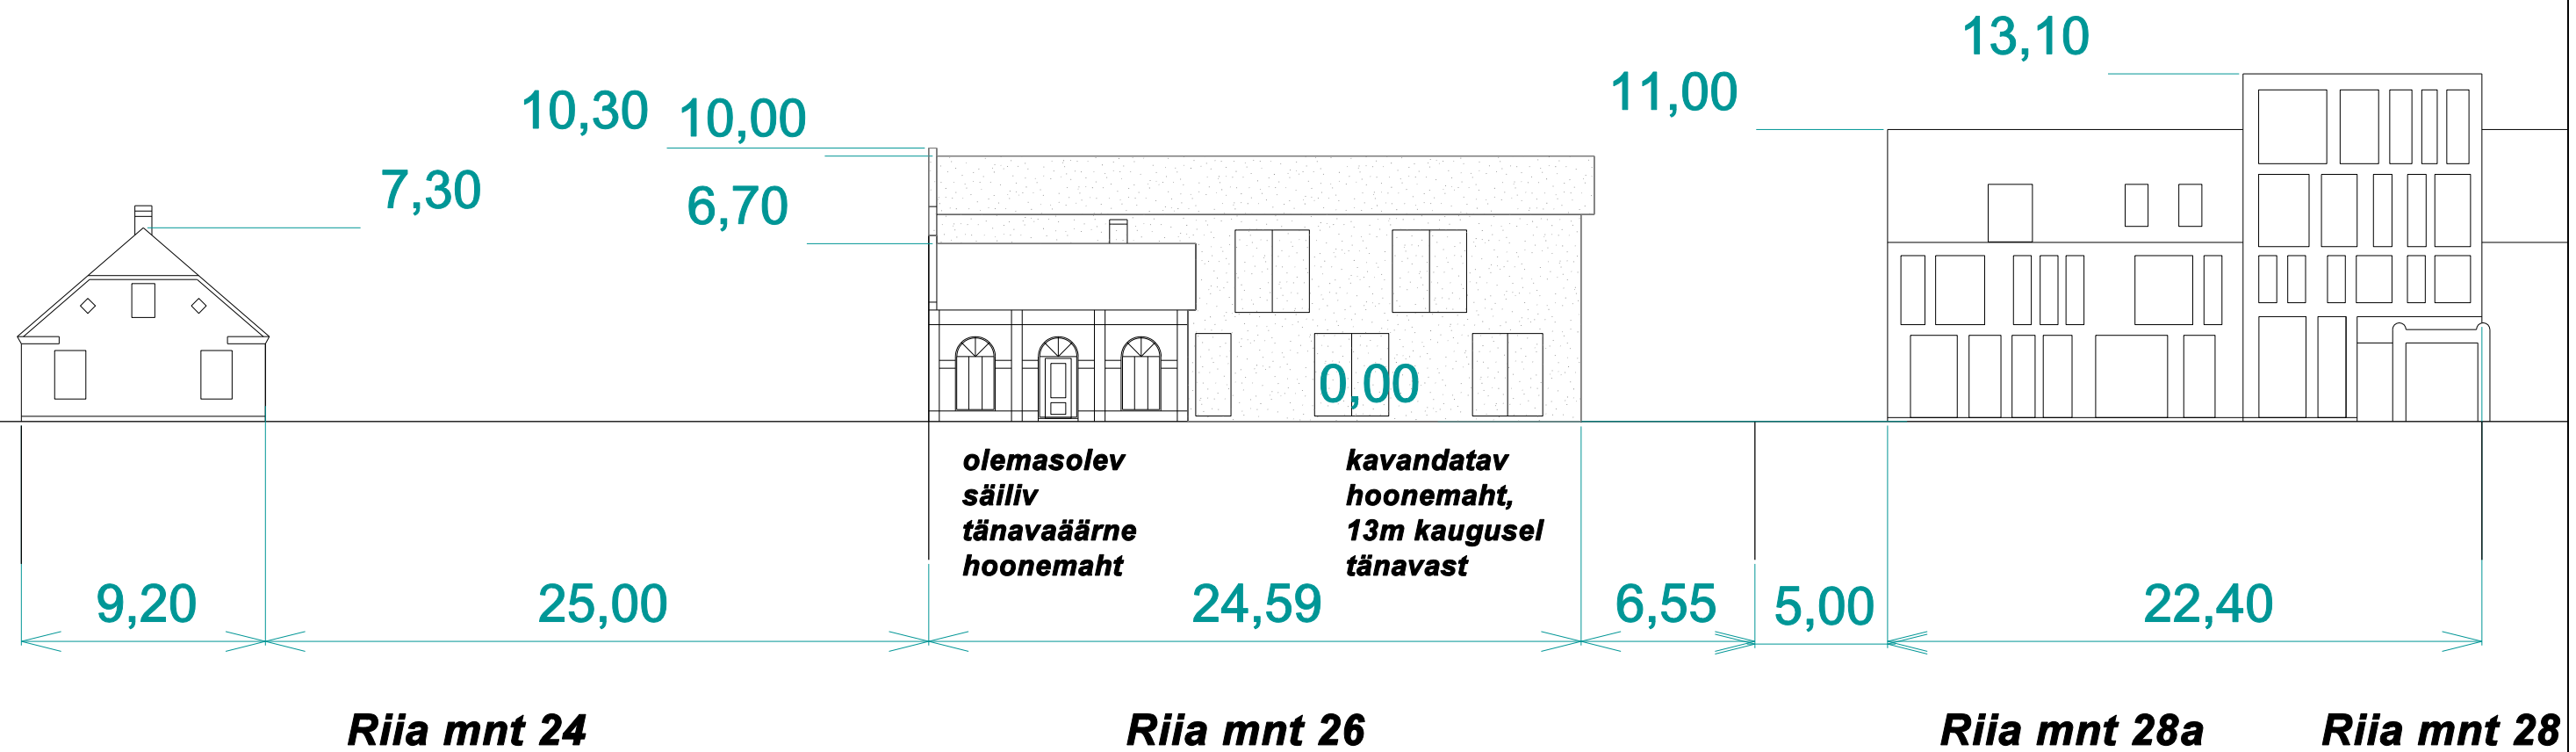

RIIA MNT 26 KINNISTU DETAILPLANEERING, ESKIIS

Projekteerija: Joon Ruumis arhitektuuribüroo Nikolai tn 10-3 Pärnu 80010 / tel 443 1156, 527 3938	Tellijä: Pärnu Linnavalitsus	Töö nr: 07-16
Arhitekt: R. Metshein  16. 11. 2016	Töö nimetus: Riia mnt 26 kinnistu detailplaneering	Stadium: DP
Insener:	Joonis: ILLUSTRATSIOON	Mõõtkava: 1:250
Joonestaja:		Joonis nr: DP-5