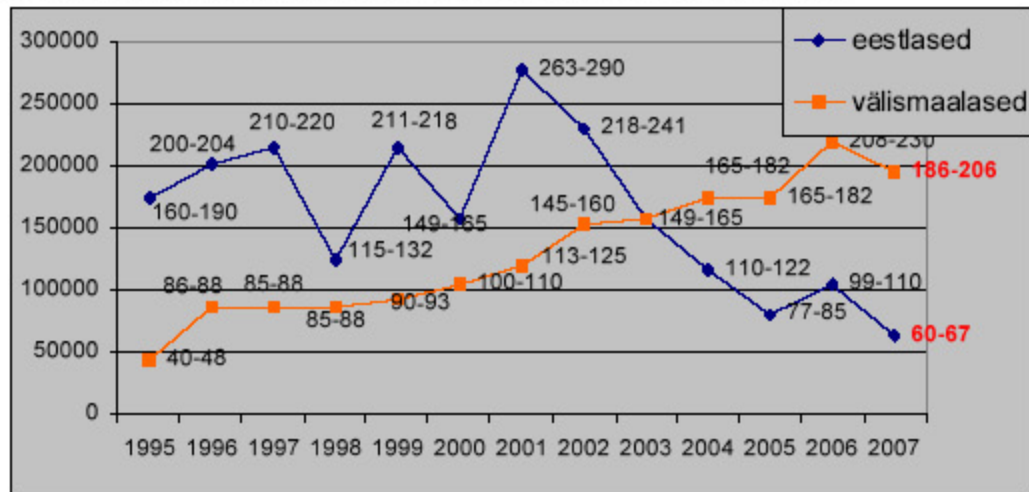

## Pärnu külaliste arvu (tuhandetes) dünaamika päritolu lõikes 1995-2007

Allikas: Pärnu suvekülaline, 1995-2007

## Pärnu suvekülaliste päritolu ja hinnanguline arv perioodil juuni-august, 1999-2007.

	Eestlased		Välismaalased	
	arv	%	arv	%
1999	211-218 000	70%	90-93 000	30%
2000	149-165 000	60%	100-110 000	40%
2001	263-290 000	70%	113-125 000	30%
2002	218-241 000	60%	145-160 000	40%
2003	149-165 000	50%	149-165 000	50%
2004	110-122 000	40%	165-182 000	60%
2005	77-85 000	30%	165-182 000	70%
2006	99-110 000	30%	208-230 000	70%
2007	60-67 000	25%	186-206 000	75%

## Pärnu suveküllastaja välisturisti päritolu perioodil juuni-august, 1999-2007.

	1999	2000	2001	2002	2003	2004	2005	2006	2007
Soome	60%	69%	65%	84%	70%	69%	65%	70%	63%
Saksamaa	5%	4%	8%	4%	7%	8%	12%	9%	15%
Rootsi	8%	7%	11%	6%	11%	8%	11%	10%	12%