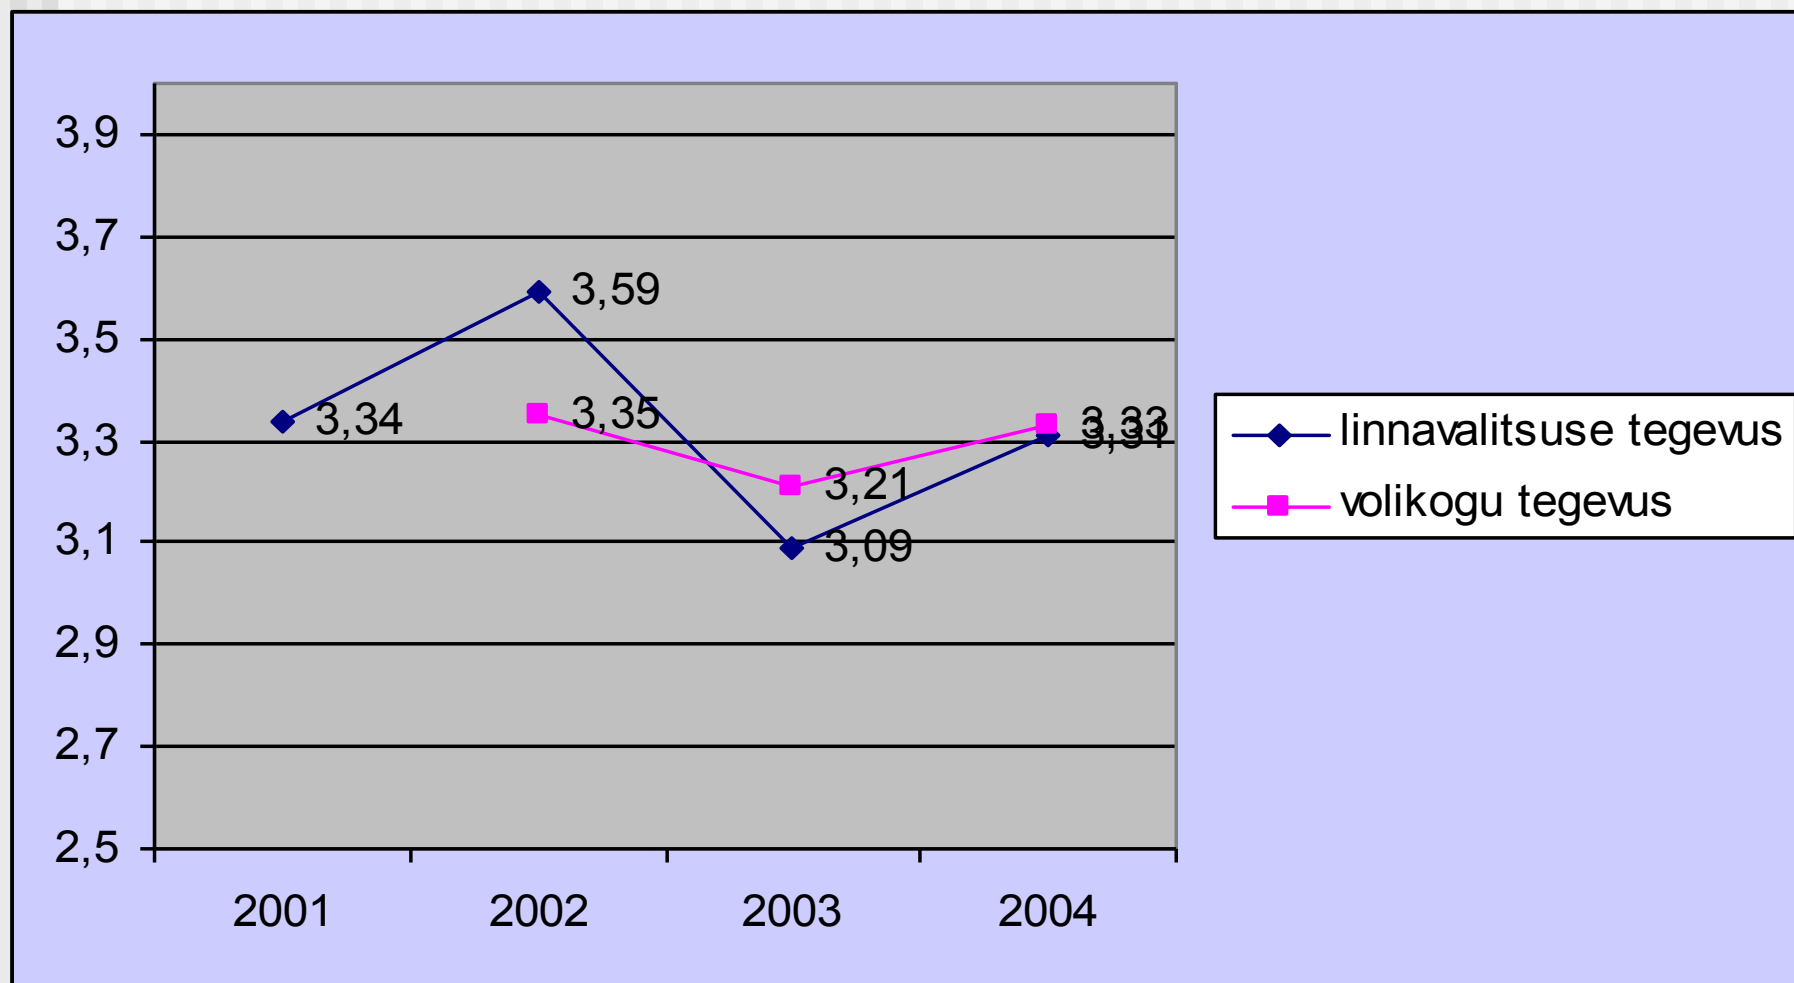

Hinnangute dünaamika – linnavalitsuse ja volikogu tegevus