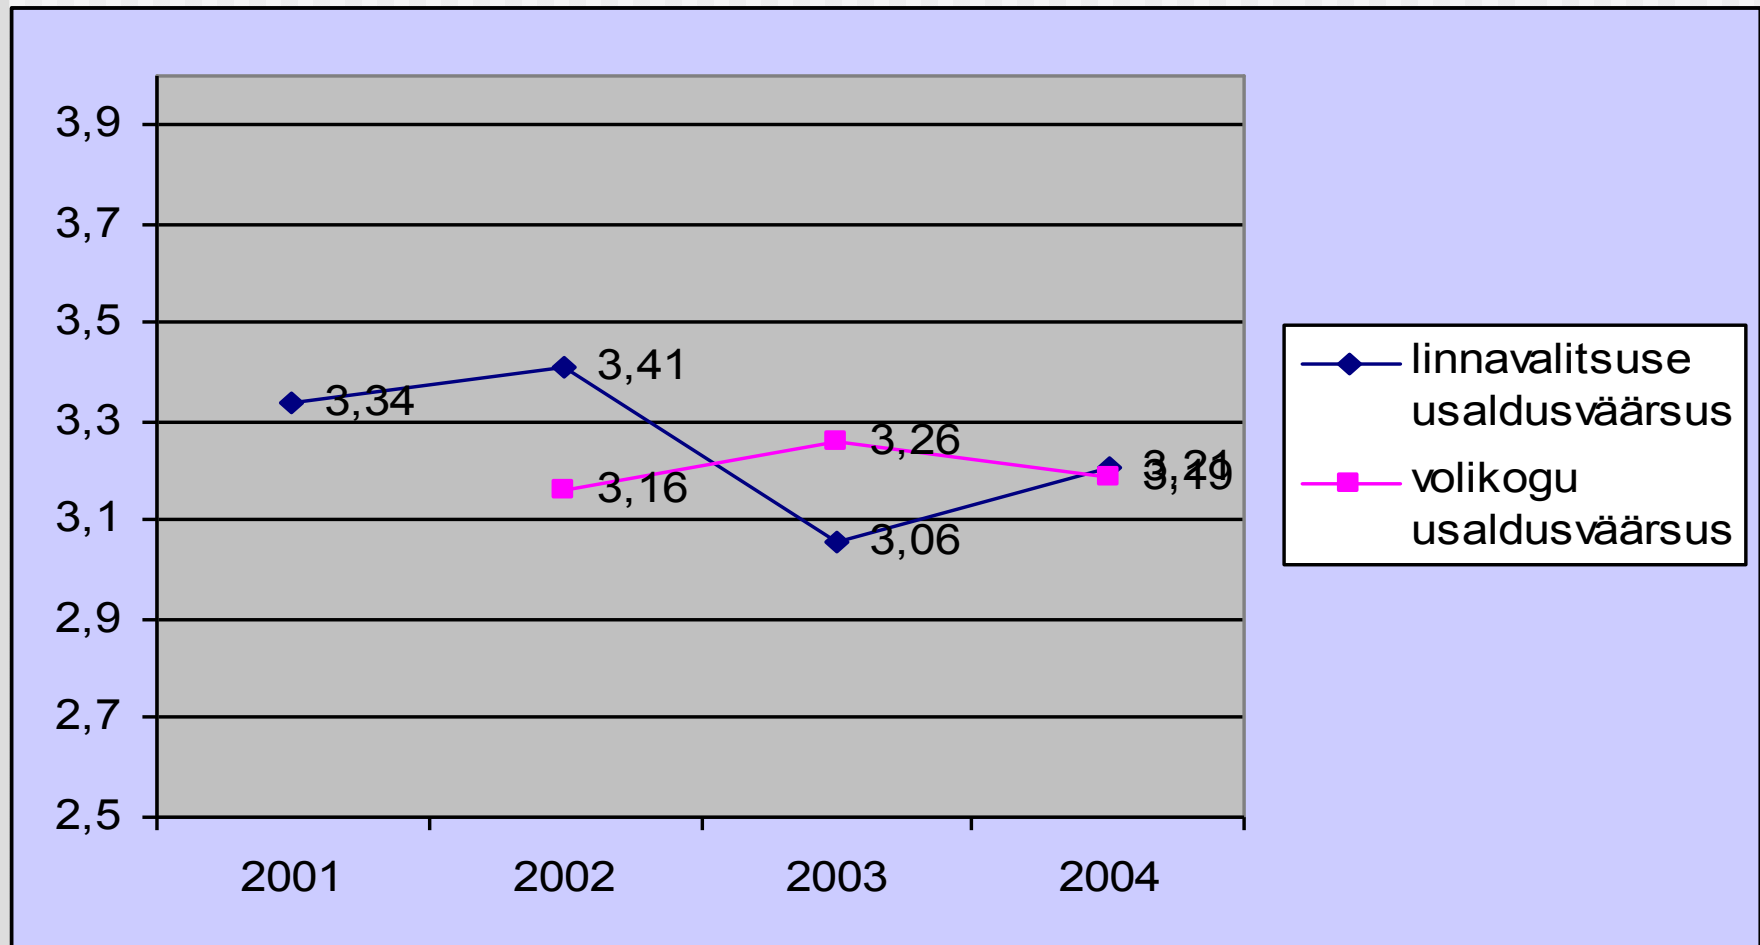

Hinnangute dünaamika – linnavalitsuse ja volikogu usaldusväärsus