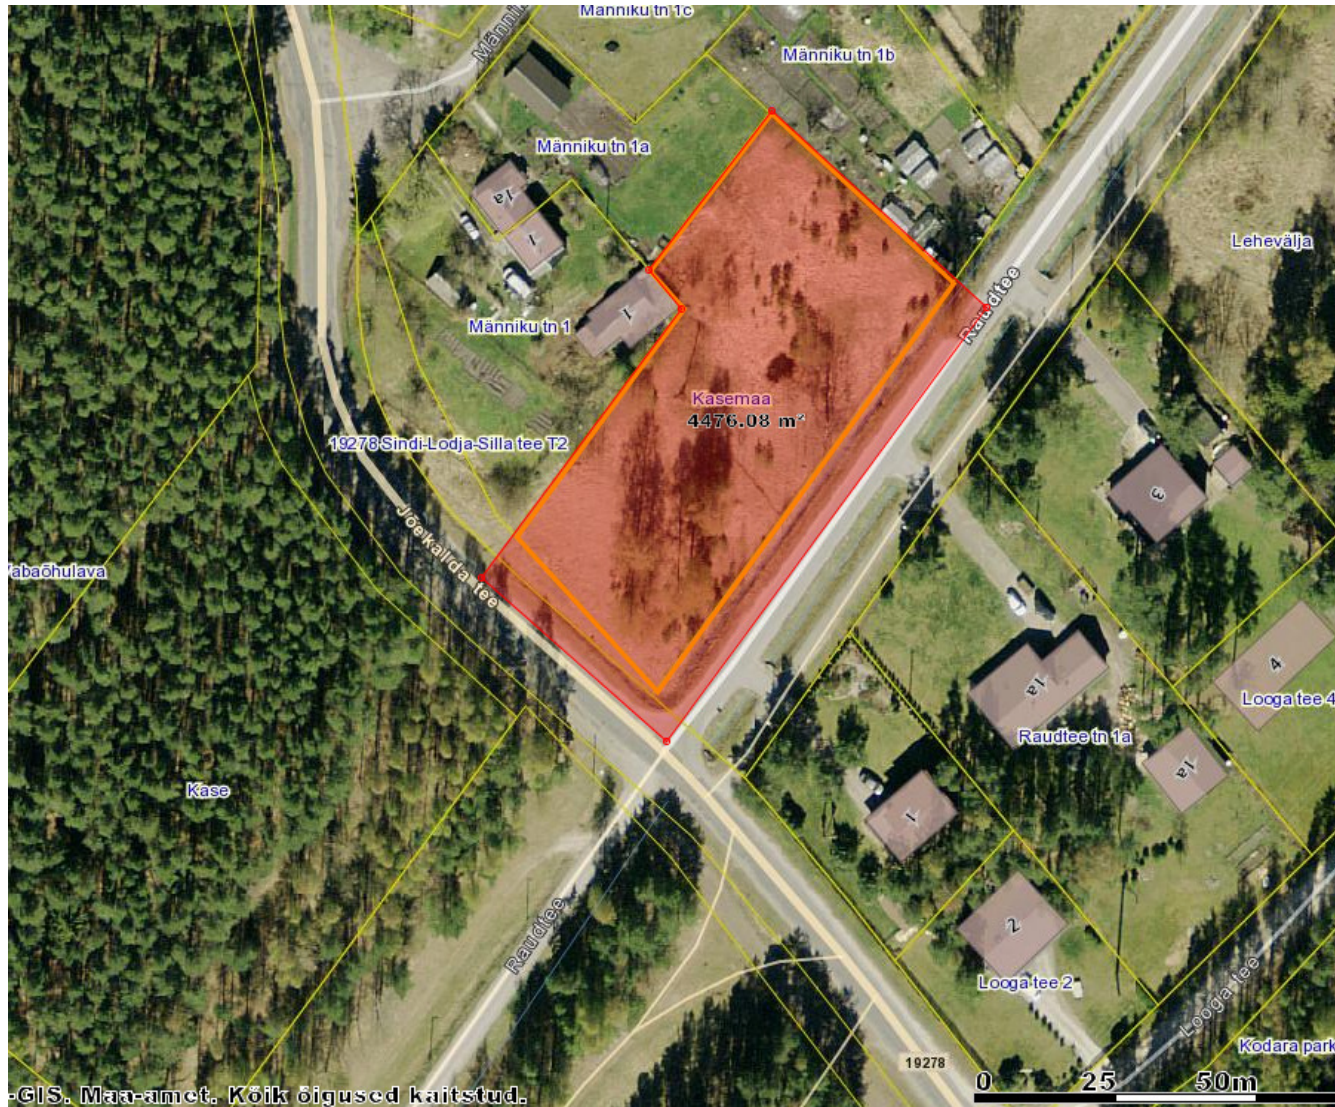

*Asendiskeem Kasemaa detailplaneeringu lähtetingimuste juurde
31.08.2015*

Skeemi koostas:

Reet Olev