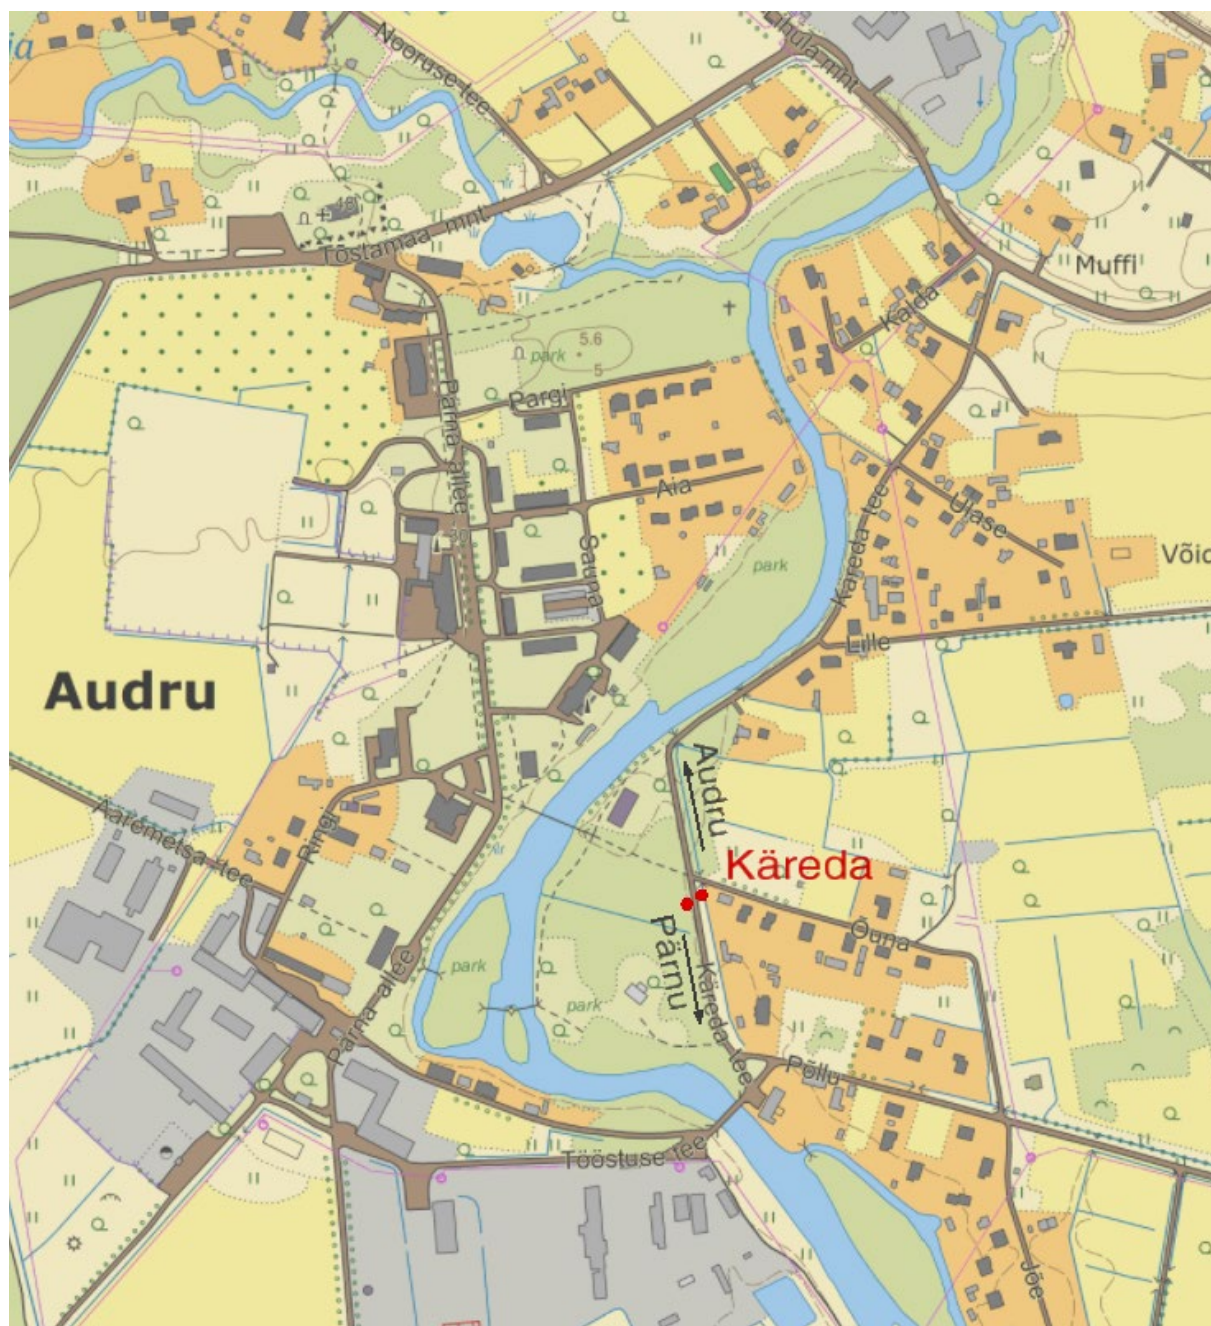

PÄRNU LINN AUDRU ALEVIK

KÄREDA PEATUS

Asukoht Audru suunal X: 6474118.90; Y: 521061.70 STOP kood: 6703019-1

Asukoht Pärnu suunal X: 6474115.60; Y: 521056.50 STOP kood: 6703018-1