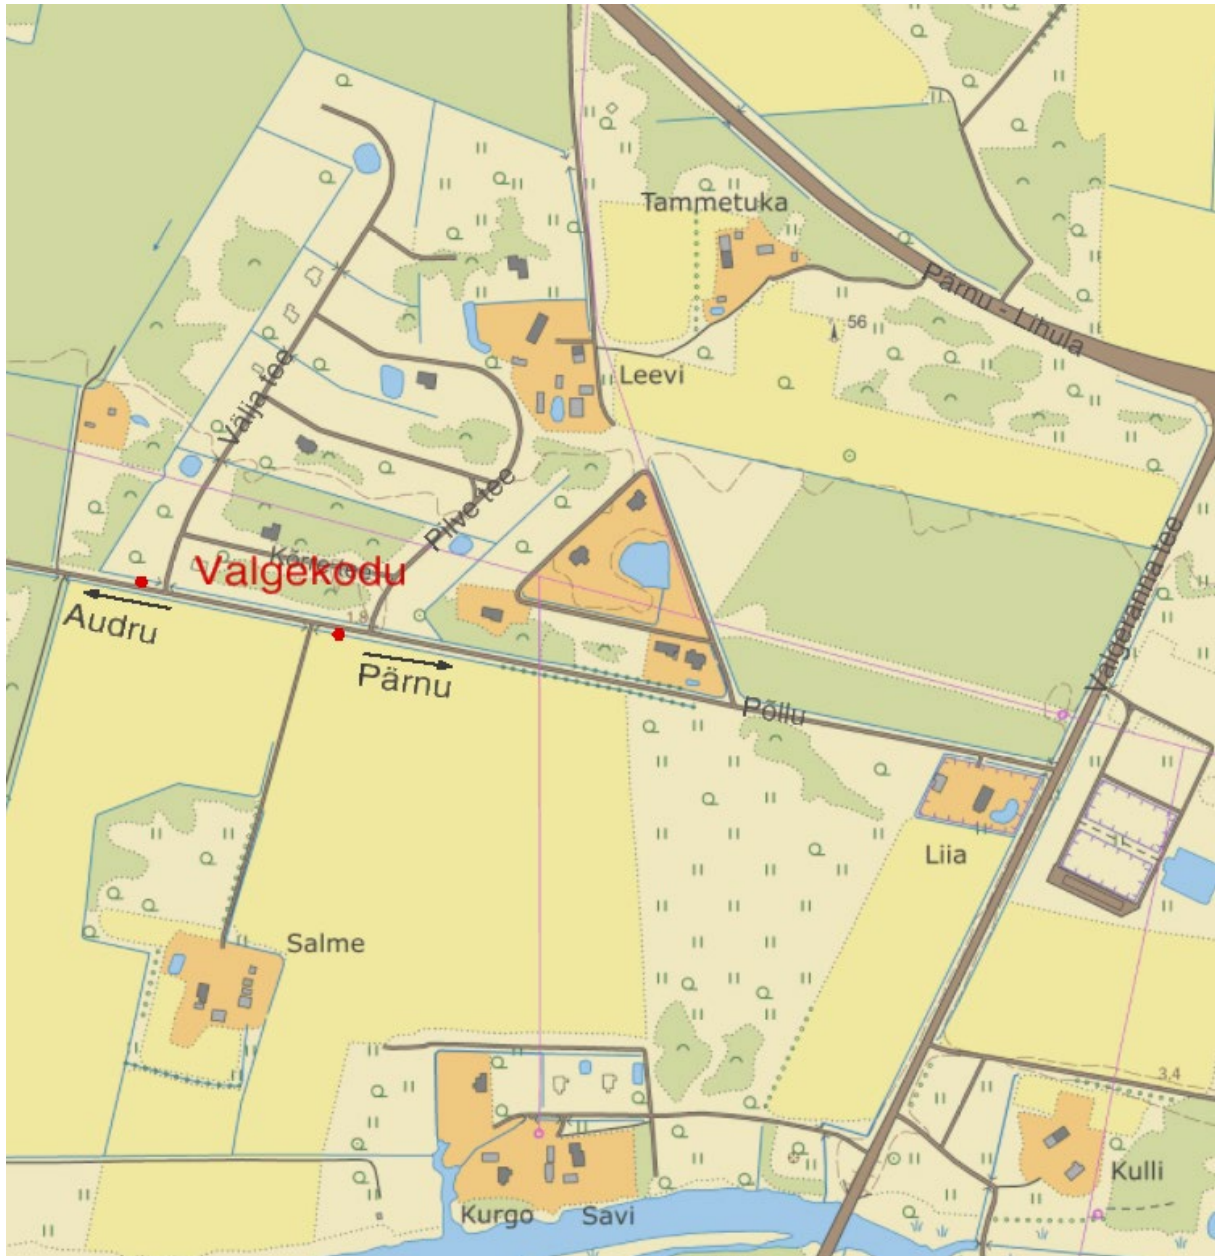

PÄRNU LINN PAPSAARE KÜLA
VALGEKODU PEATUS

Asukoht Audru suunal X: 6473634.60; Y: 522528.10

STOP kood: 6720028-1

Asukoht Pärnu suunal X: 6473586.70; Y: 522721.10

STOP kood: 6720030-1