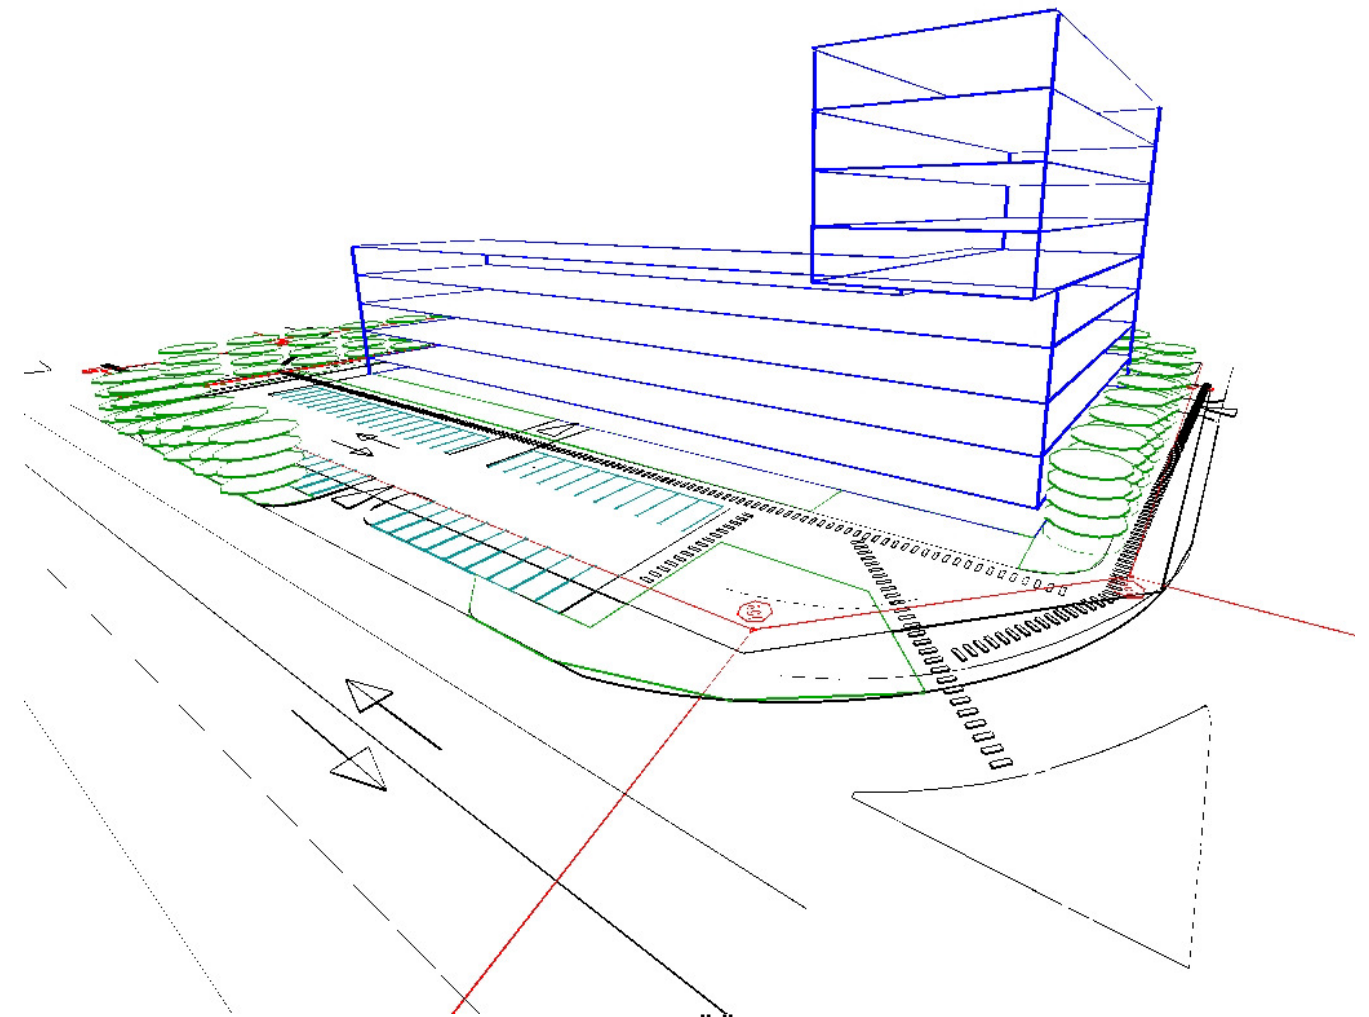

VADE KIRDEST

VADE LÄÄNEST

VADE KAGUST

VADE EDELAST

Projekteerija: Joon Ruumis arhitektuurbüroo Nikolai 10-3 80010 Pärnu, tel 527 3938, 501 1630	Tellija: Pärnu Linnavalitsus Töö nimetus: Papiniidu tn 50 kinnistu detailplaneering	Töö nr.: 0918 Stadium: DP
Arhitekt: R. Metshein Insener: Joonestaja:	02.11.2018 Joonis:	Möötkava: - Joonis nr.: DP-4
<b>ILLUSTREERIV JOONIS</b>		