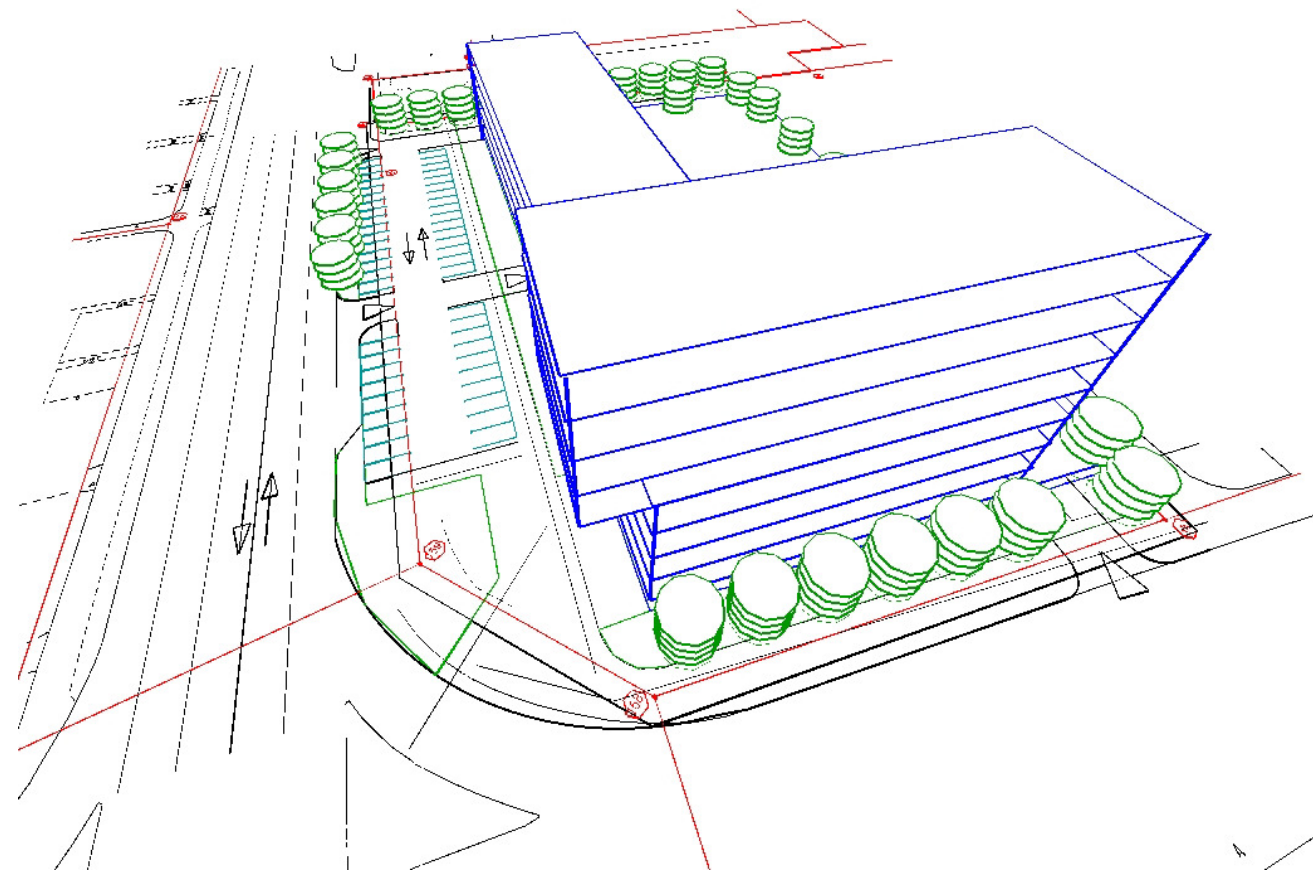

VADE KIRDEST

VADE LÄÄNEST

VADE KAGUST

VADE EDELAST

Projekteerija: Joon Ruumis arhitektuurbüroo Nikolai 10-3 80010 Pärnu, tel 527 3938, 501 1630	Tellija: Pärnu Linnavalitsus Töö nimetus: Papiniidu tn 50 kinnistu detailplaneering	Töö nr.: 0918 Stadium: DP
Arhitekt: R. Metshein Insener: Joonestaja:	02.11.2018 Joonis:	Möötkava: - Joonis nr.: DP-4
<b>ILLUSTREERIV JOONIS</b>		