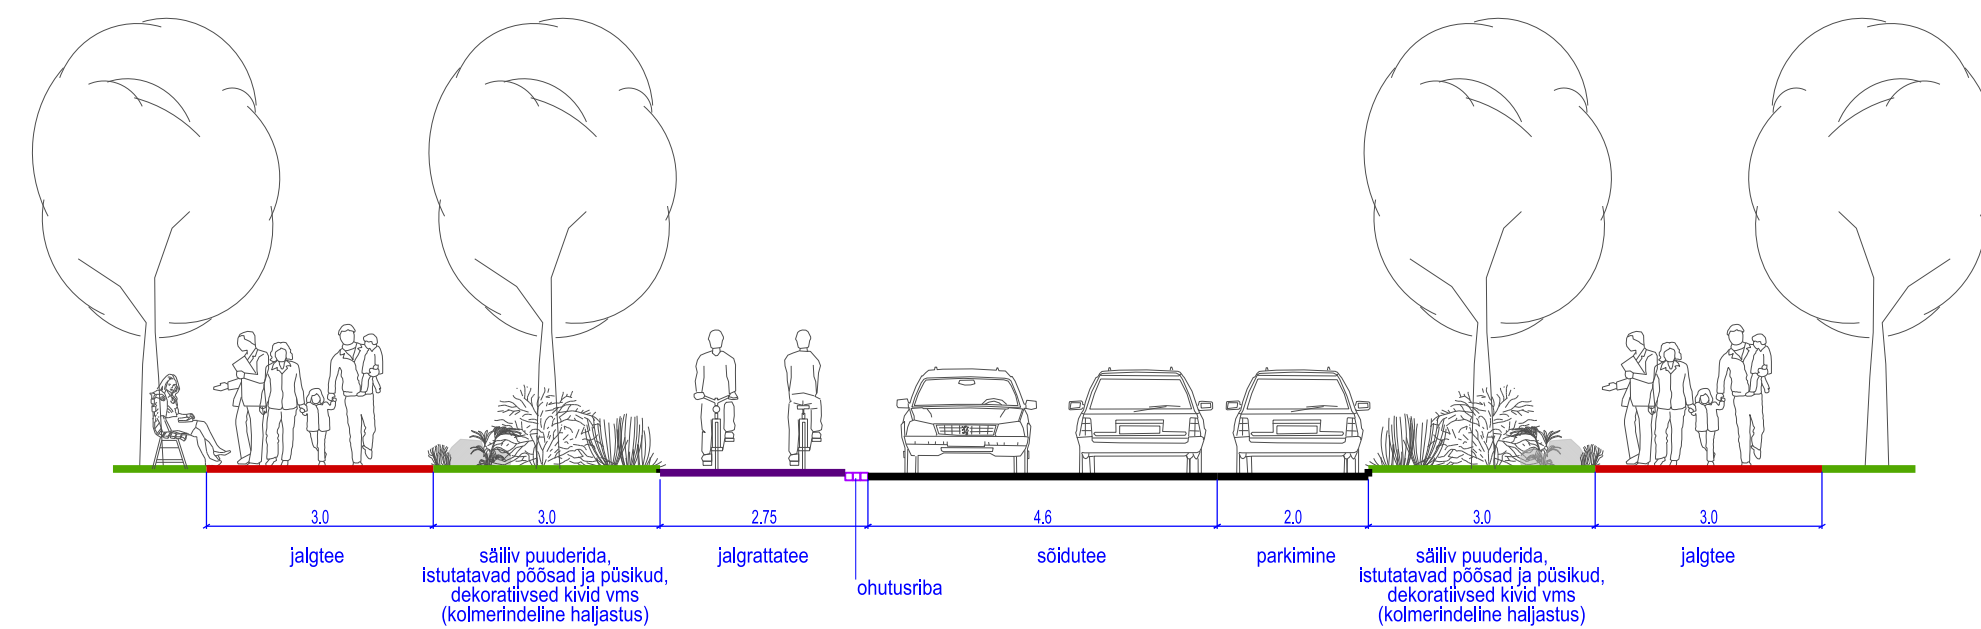

# VALITUD LAHENDUS

## PÜHAVAIMU TN KUNINGA - LÕUNA LÕIK

### TINGMÄRGID:

- projektala piir
- krundipiir
- projekteeritud teede piirjooned
- projekteeritud asfaltkate
- projekteeritud parkimiskohad
- projekteeritud graniitkiviriba
- projekteeritud sillutuskivi
- projekteeritud betoonplaat
- projekteeritud muru
- projekteeritud pöösad ja püskud
- säiliv kaitsealune allee
- projekteeritud puu
- projekteeritud pink
- projekteeritud jalgrattaste parkimiskohad
- projekteeritud mänguinventar
- liiklussuunad