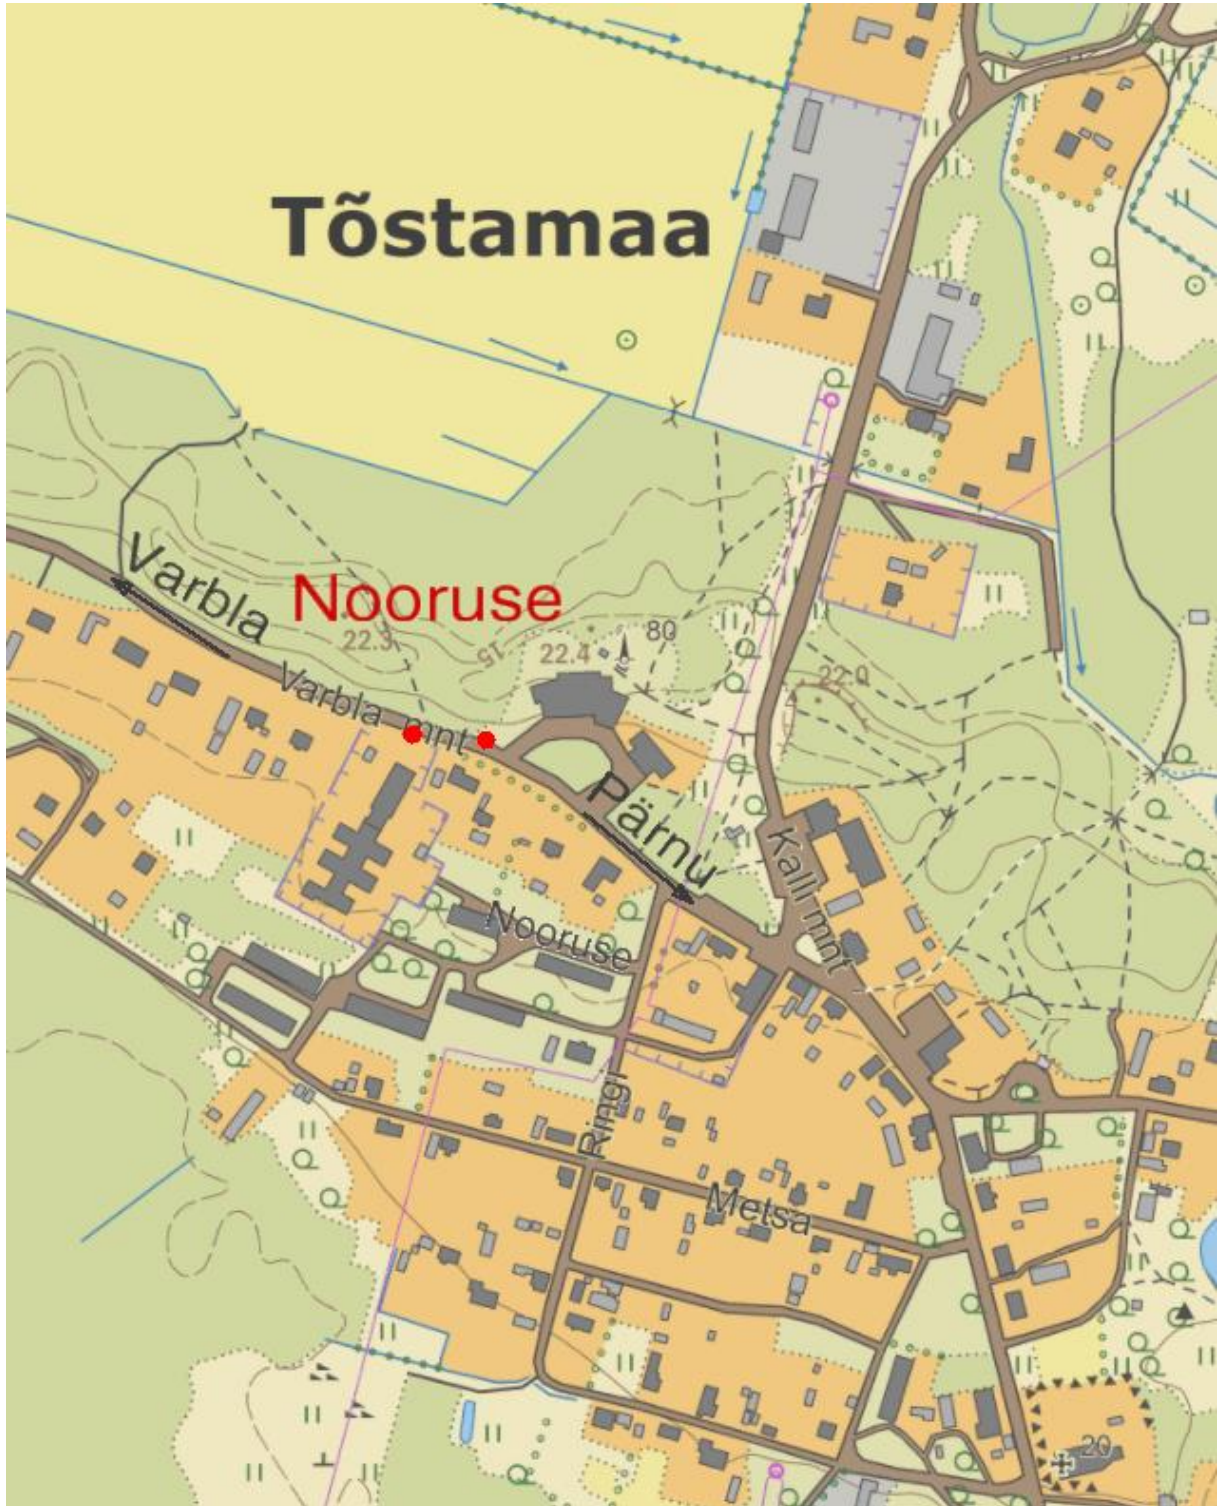

PÄRNU LINN TÕSTAMAA ALEVIK  
NOORUSE PEATUS

Asukoht Varbla suunal X: 6466215.45; Y: 499400.39

Asukoht Pärnu suunal X: 6466218.81; Y: 499355.90