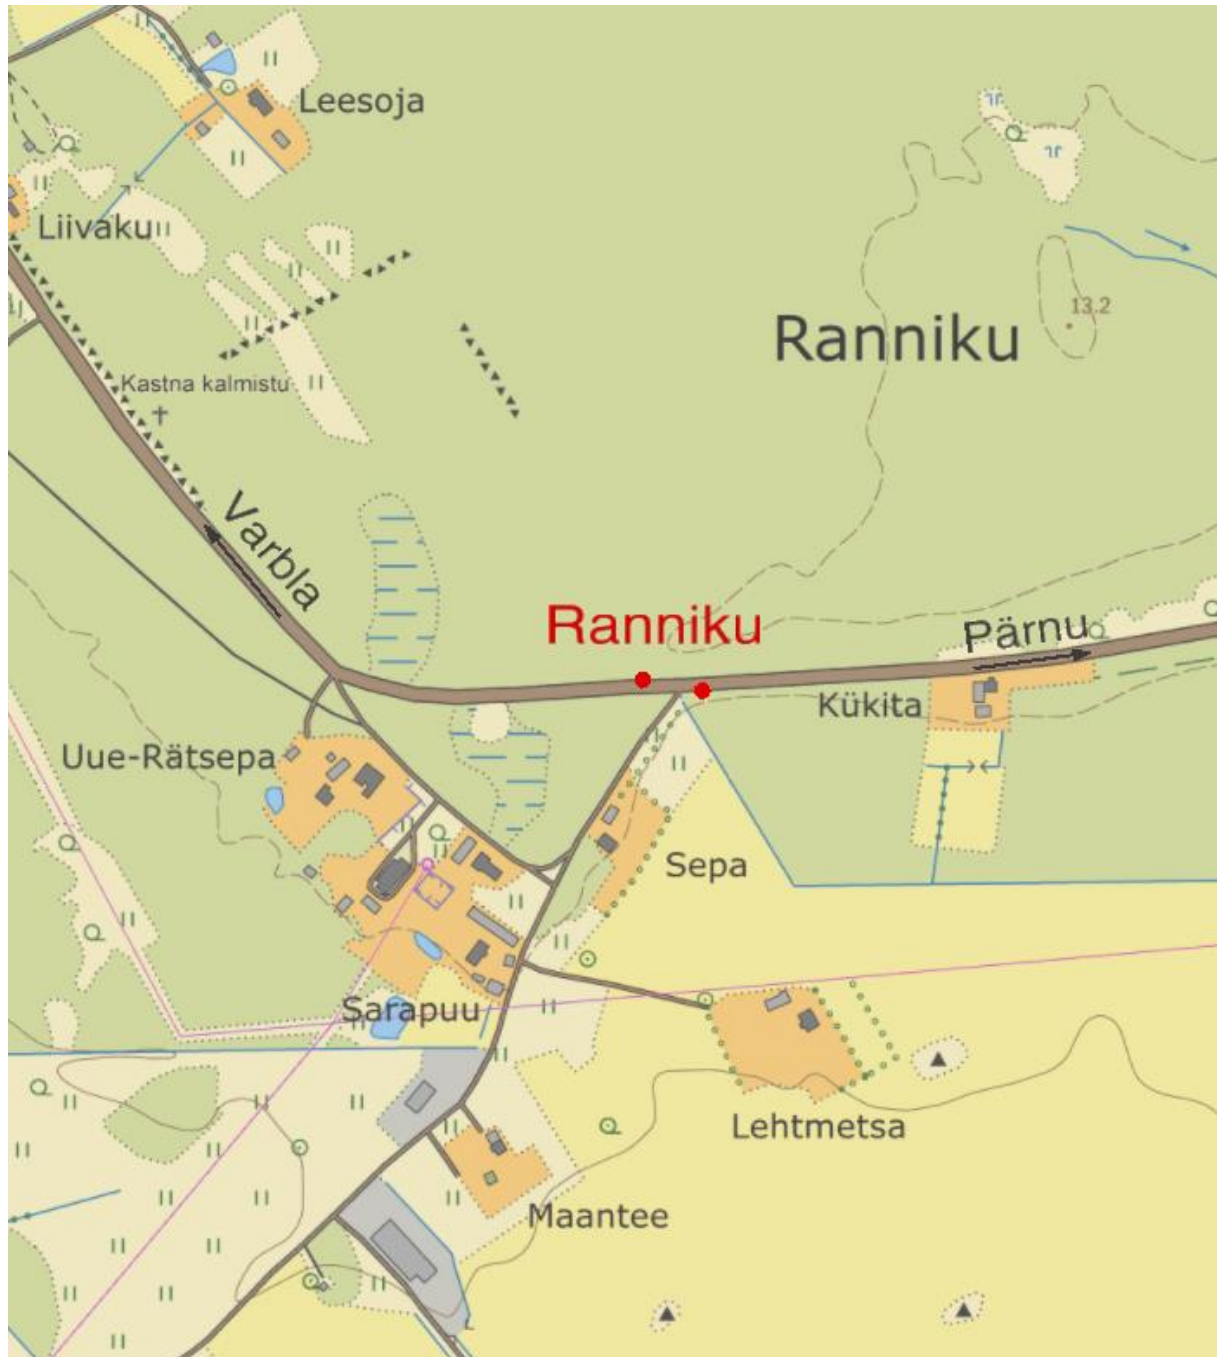

PÄRNU LINN RANNIKU KÜLA

RANNIKU PEATUS

Asukoht Varbla suunal X: 6467351.20; Y: 495447.94

Asukoht Pärnu suunal X: 6467343.14; Y: 495492.00