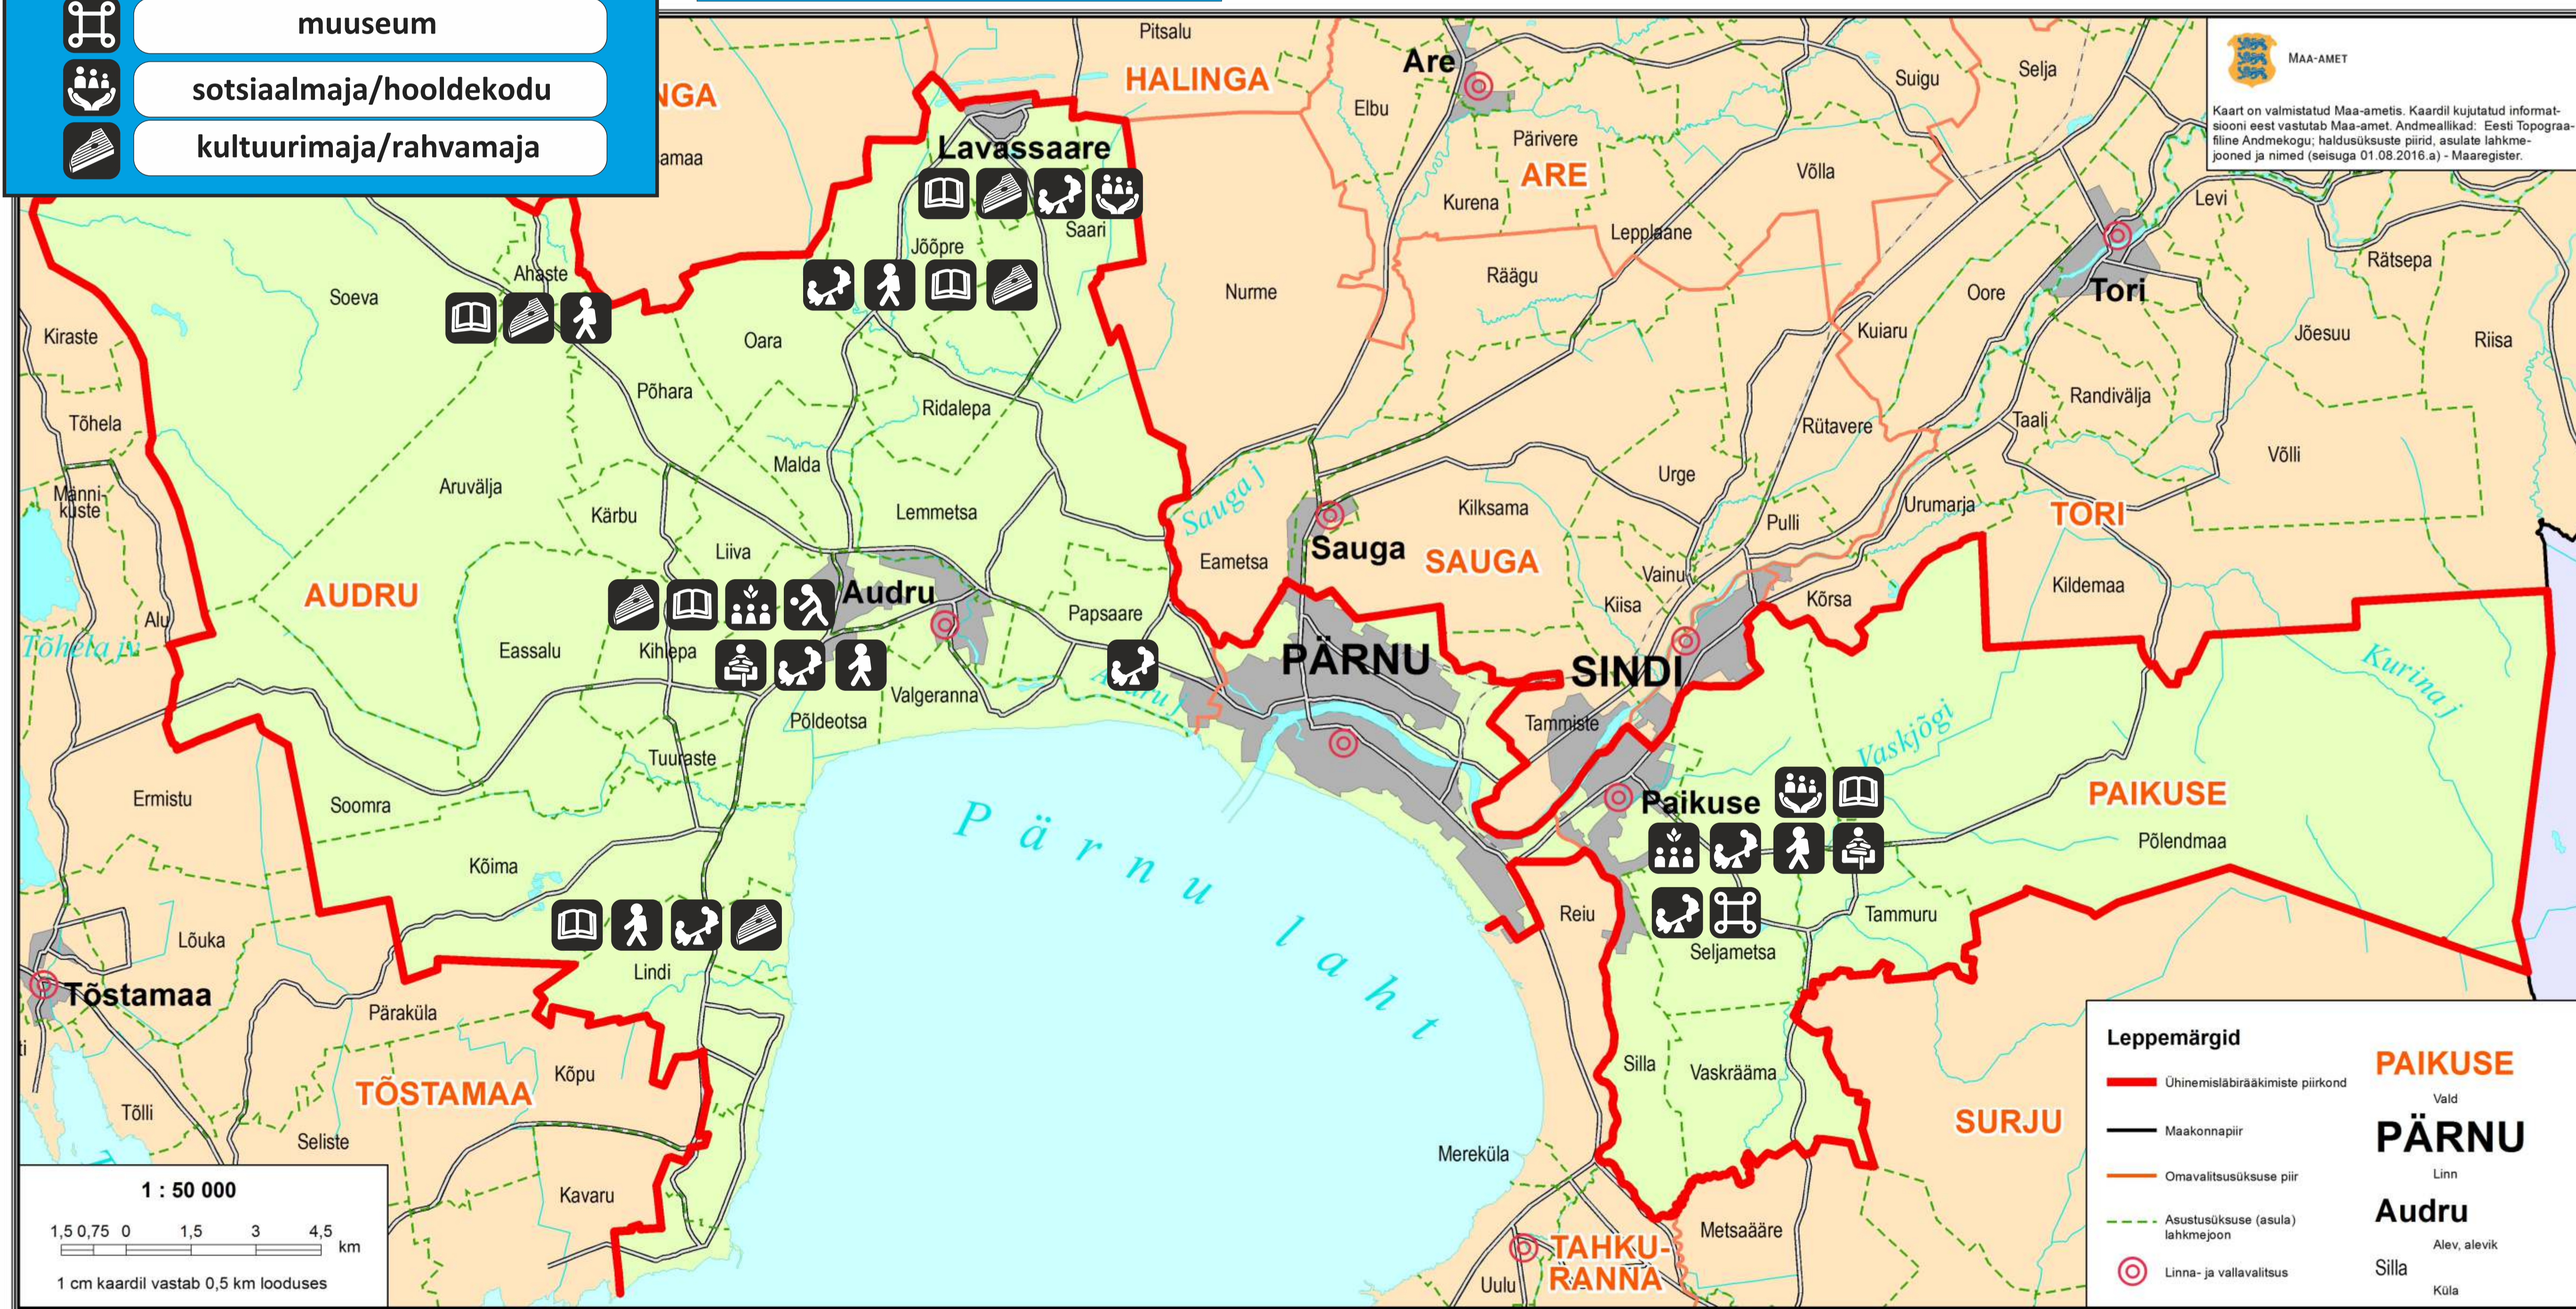

Asutuste paiknemine uues omavalitsuses

	linna valitsus
	osavalla keskus
	huvi- või päevakeskus/huvikool
	üldhariduskool
	koolieelne lasteasutus
	raamatukogu
	spordihoone
	muuseum
	sotsiaalmaja/hooldekodu
	kultuurimaja/rahvamaja

MAA-AMET
 Kaart on valmistatud Maa-ameti. Kaardil kujutatud informatsiooni eest vastutab Maa-amet. Andmeallikad: Eesti Topograafiline Andmekogu; haldusüksuste piirid, asulate lahkmehooned ja nimed (seisuga 01.08.2016. a) - Maaregister.

Leppemärgid

- Ühinemisläbirääkimiste piirkond
- Maakonnapiir
- Omavalitsusüksuse piir
- Asustusüksuse (asula) lahkmehooned
- Linna- ja vallavalitsus

PAIKUSE
 Vald

PÄRNU
 Linn

Audru
 Alev, alevik

Silla
 Küla