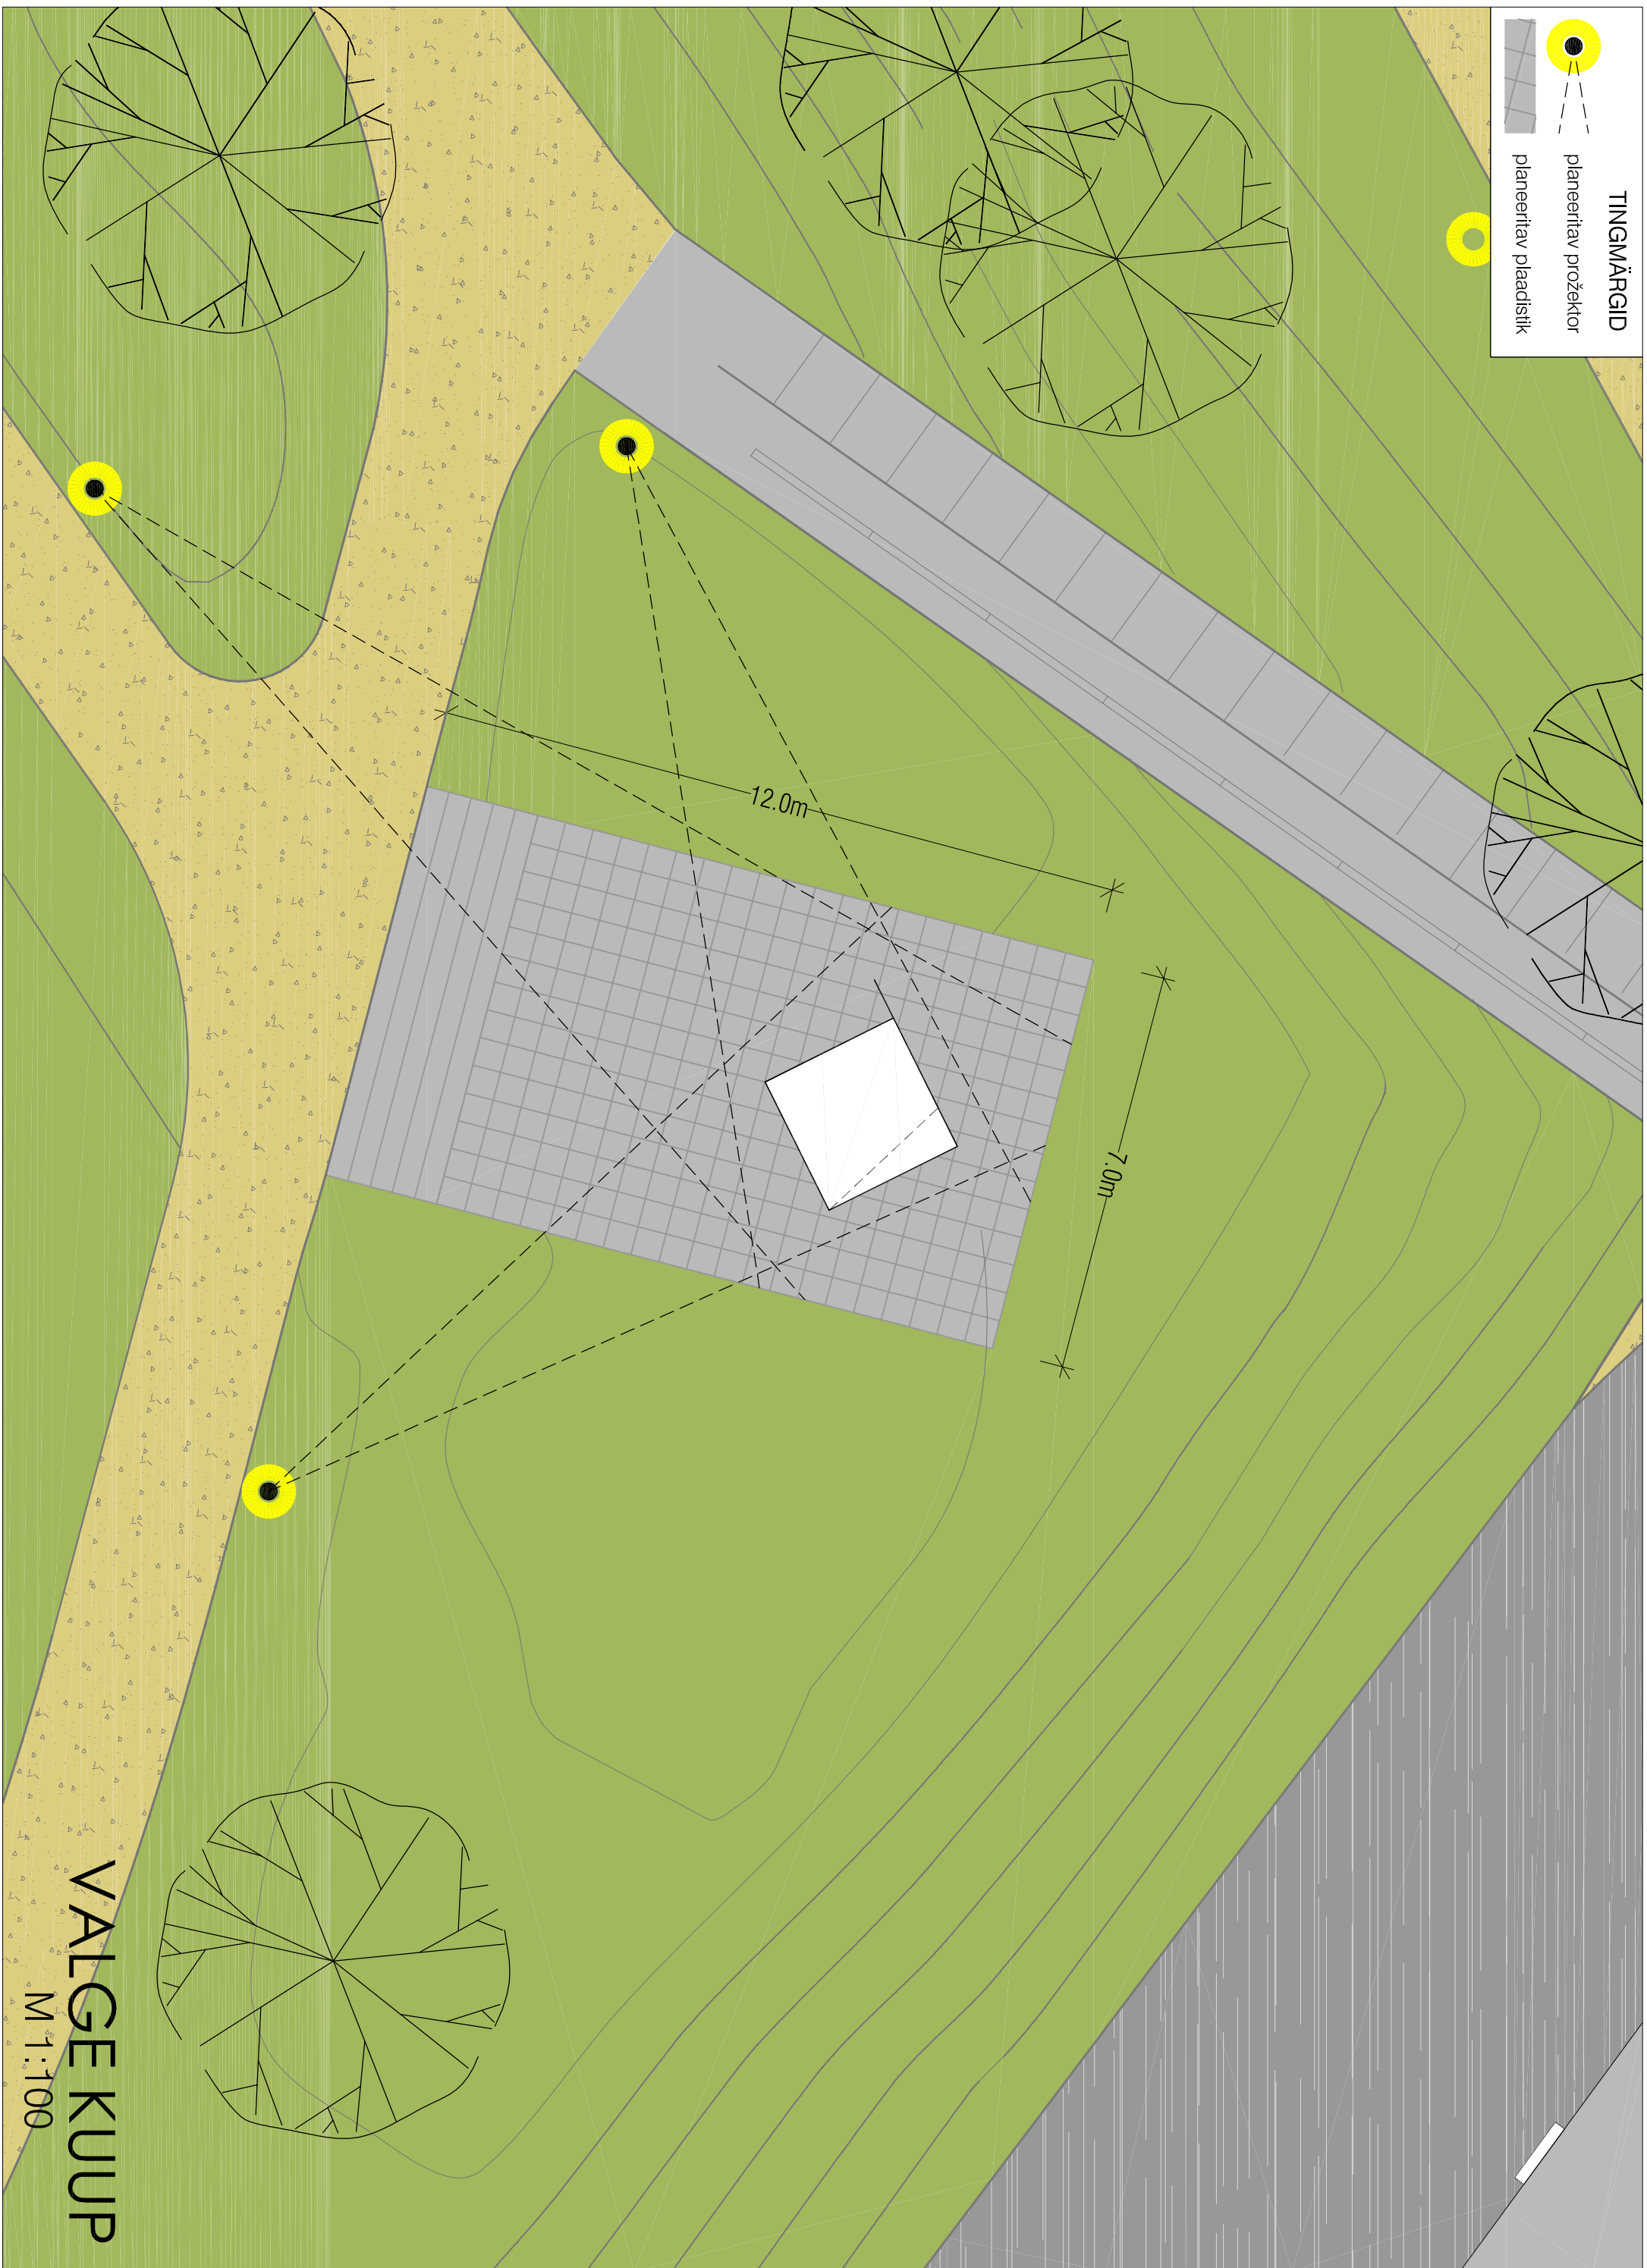

TINGMÄRGRID

planeeritav prožektor

planeeritav plaadistik

VALGE KUUP

M 1:100