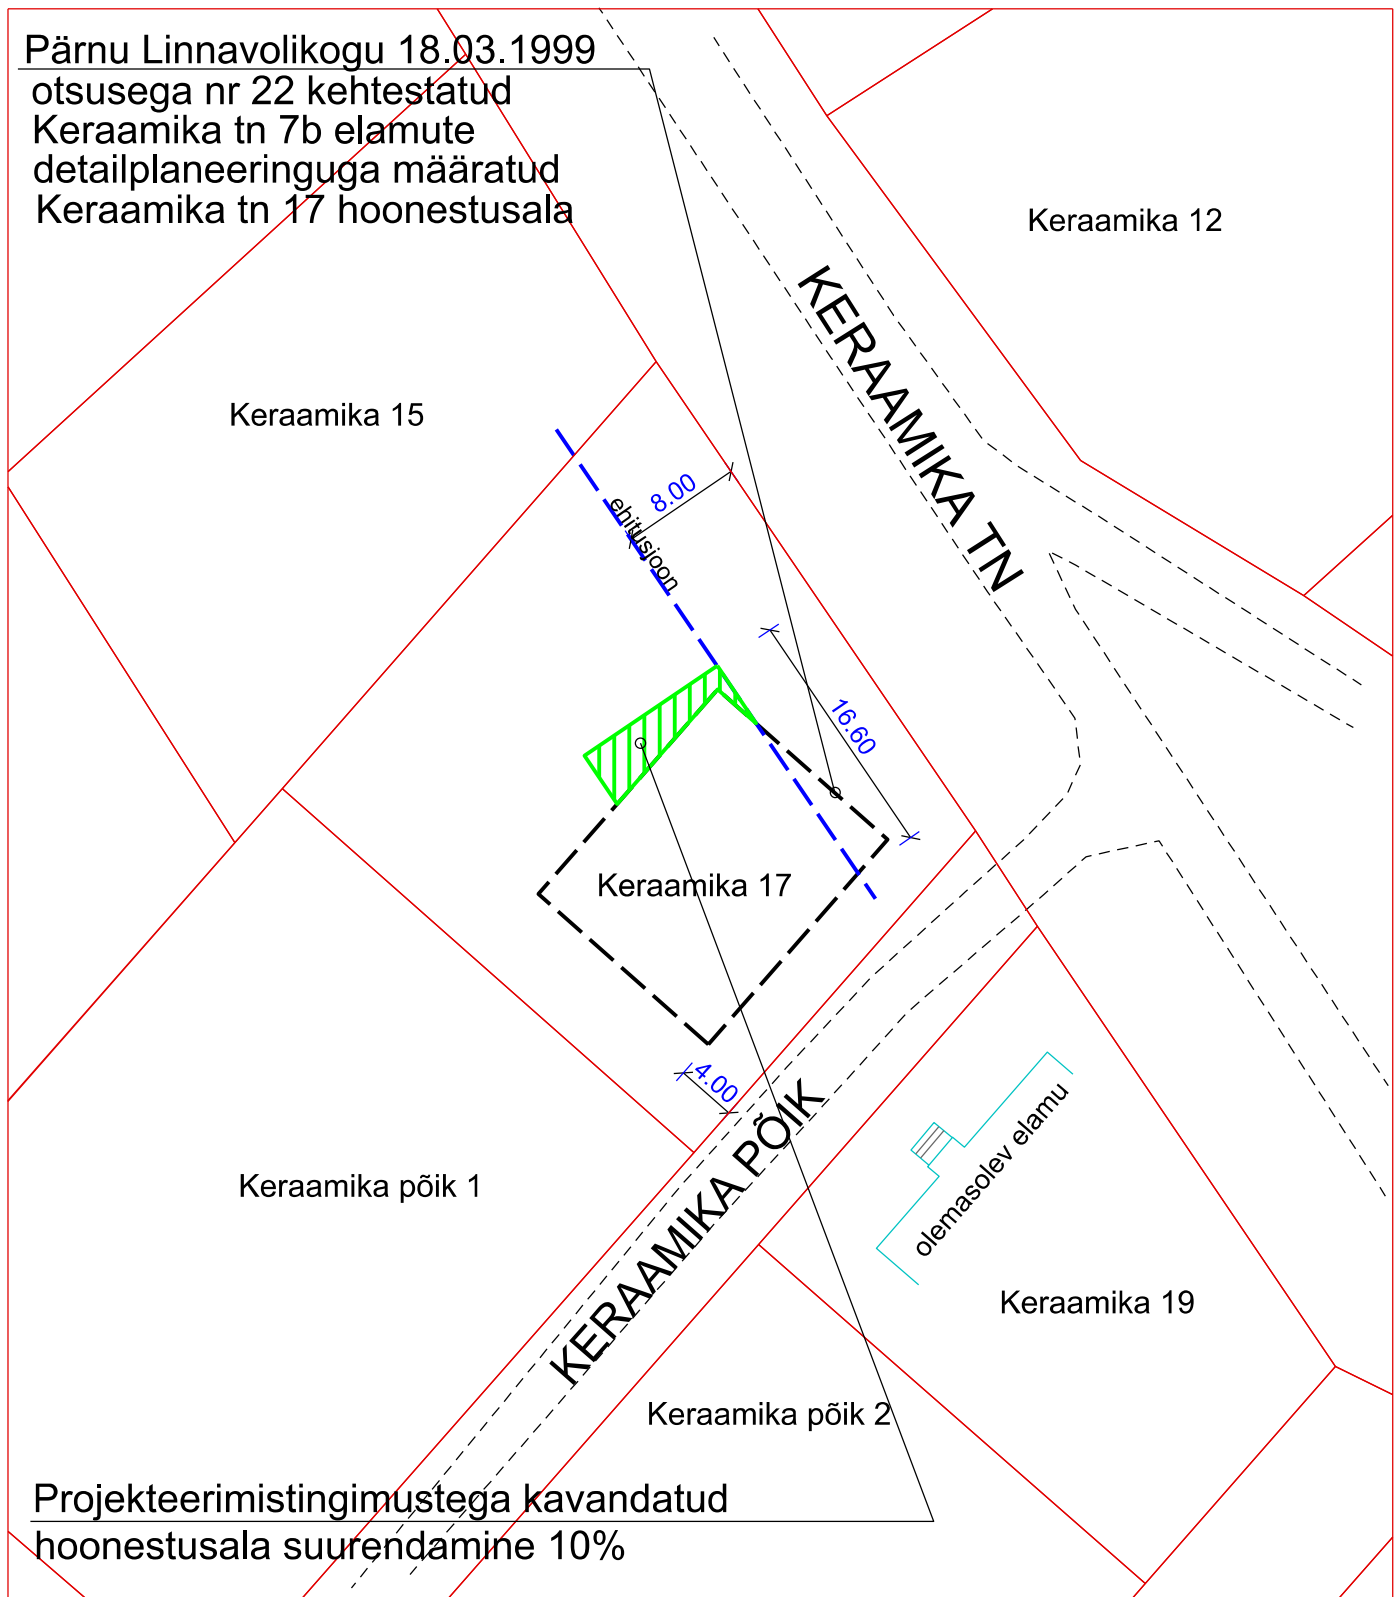

Pärnu Linnavalikogu 18.03.1999  
otsusega nr 22 kehtestatud  
Keraamika tn 7b elamute  
detailplaneeringuga määratud  
Keraamika tn 17 hoonestusala

2021	PÄRNU LINNAVALITSUSE PLANEERIMISOSAKOND	
LISA 1 PROJEKTEERIMISTINGIMUSTELE		
ADDRESS:	KERAAMIKA TN 17 PÄRNU LINN	
JOONIS:	ASENDISKEEM	M 1 : 500
KOOSTAS:	ALICE NÄREP	