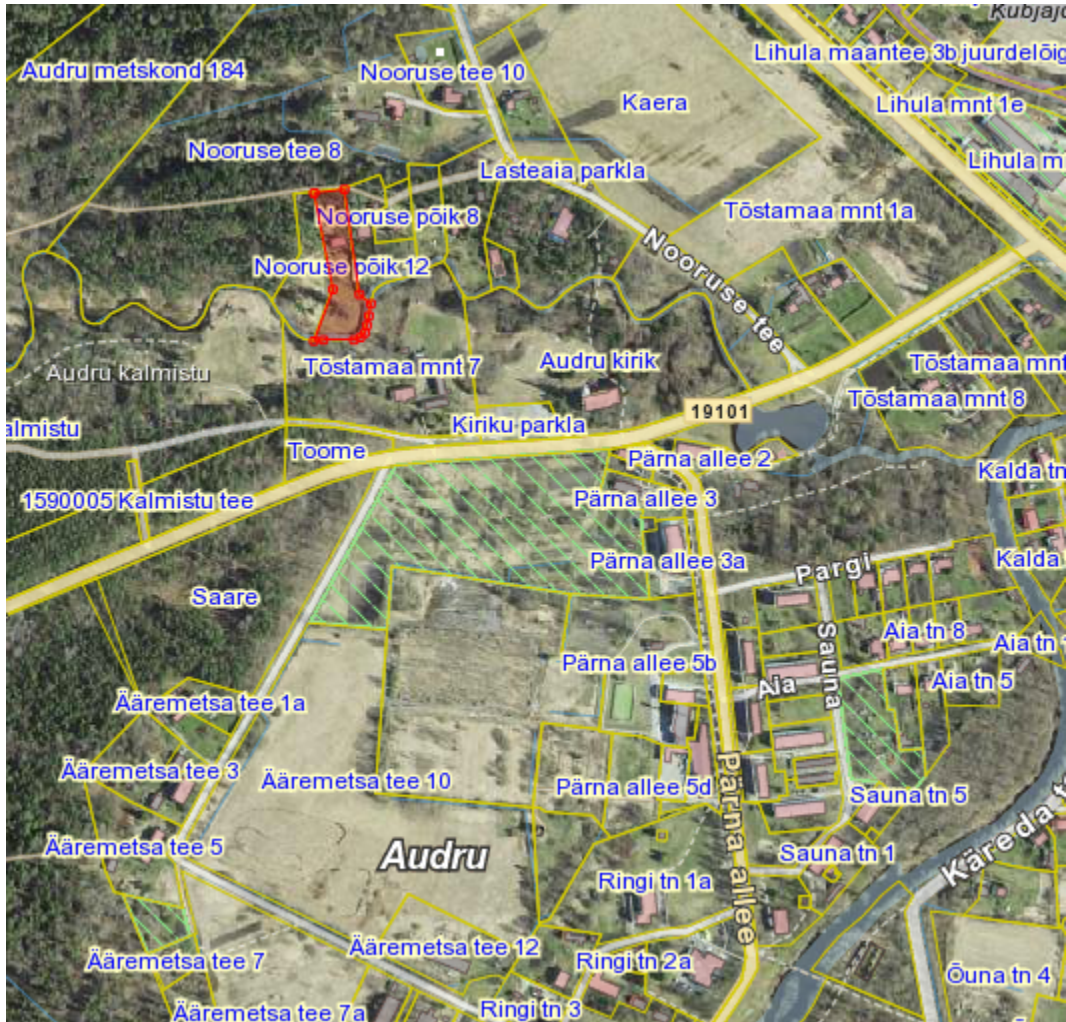

PÄRNU LINN AUDRU ALEVIK
NOORUSE PÕIK 12 KINNISTU
PROJEKTEERIMISTINGIMUSTE ASUKOHAPLAAN

Väljavõte maa-ameti geoportaalist:

○ - Nooruse põik 12 kinnistu (katastritunnus 16001:001:0099, kinnistu suurusega 5083 m²)