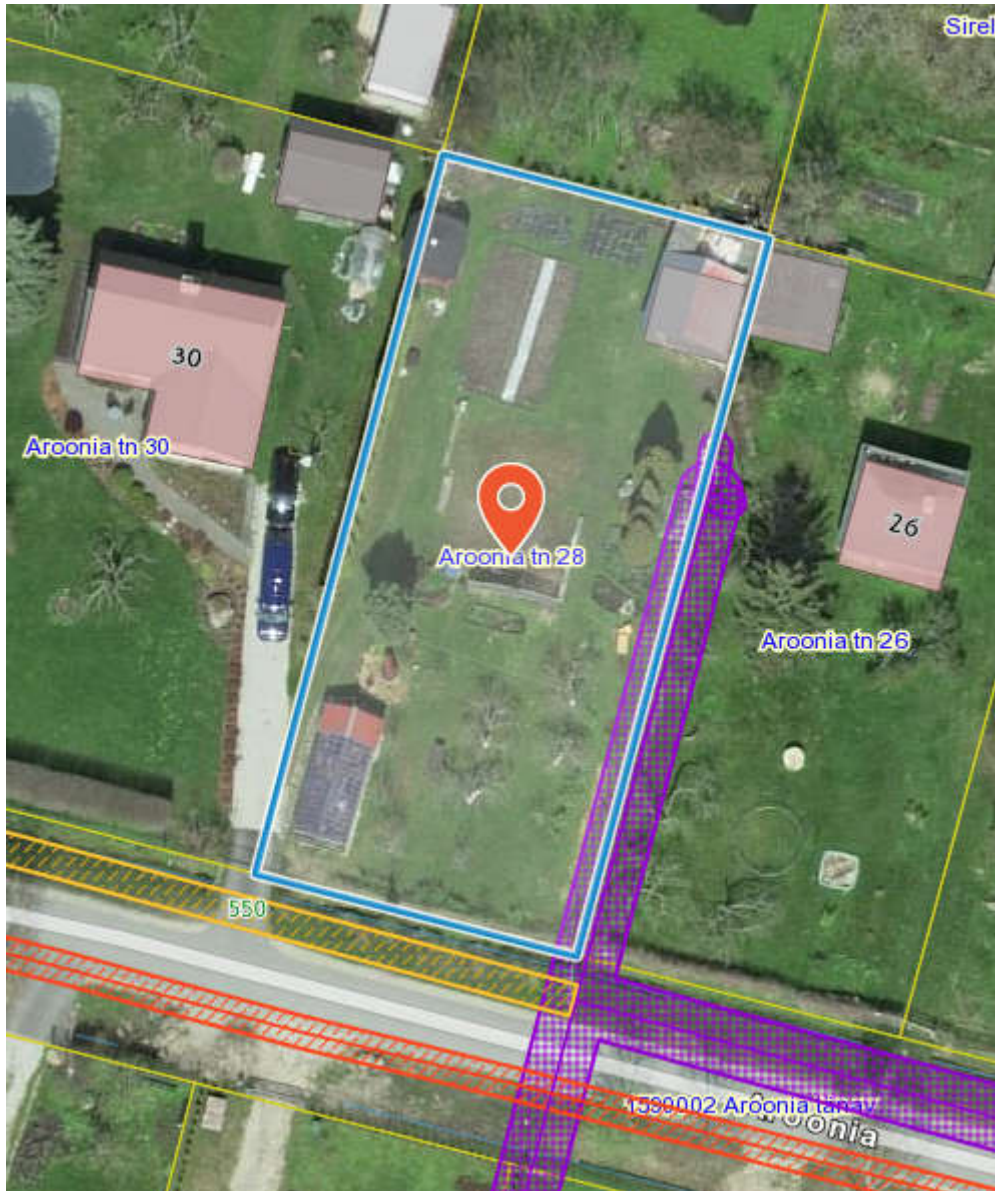

PÄRNU LINN AUDRU ALEVIK
AROONIA 28 KINNISTU
PROJEKTEERIMISTINGIMUSTE ASENDIPLAAN

M 1 : 450

Väljavõte Maa-ameti geoportaali kitsenduste kaardilt: Aroonia 28 kinnistu
(katastriüksuse tunnus 15903:004:0011, suurusega 970 m²)