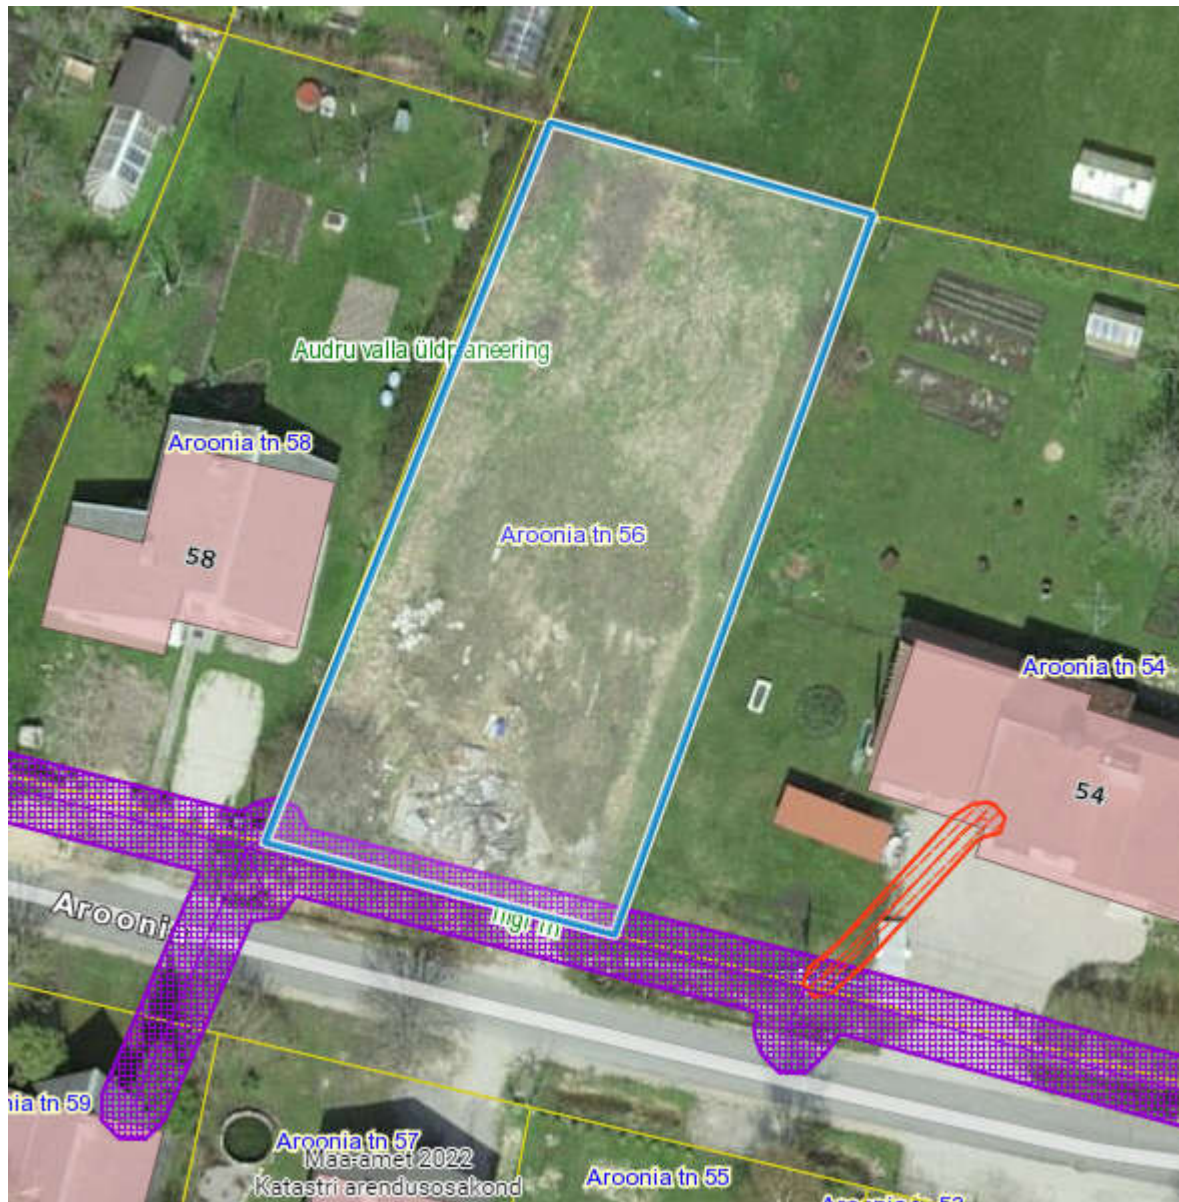

PÄRNU LINN AUDRU ALEVIK
AROONIA 56 KINNISTU
PROJEKTEERIMISTINGIMUSTE ASENDIPLAAN

M 1 : 500

Väljavõte Maa-ameti geoportaali kitsenduste kaardilt: Aroonia 56 kinnistu
(katastriüksuse tunnus 15904:003:0100, suurusega 930 m²)