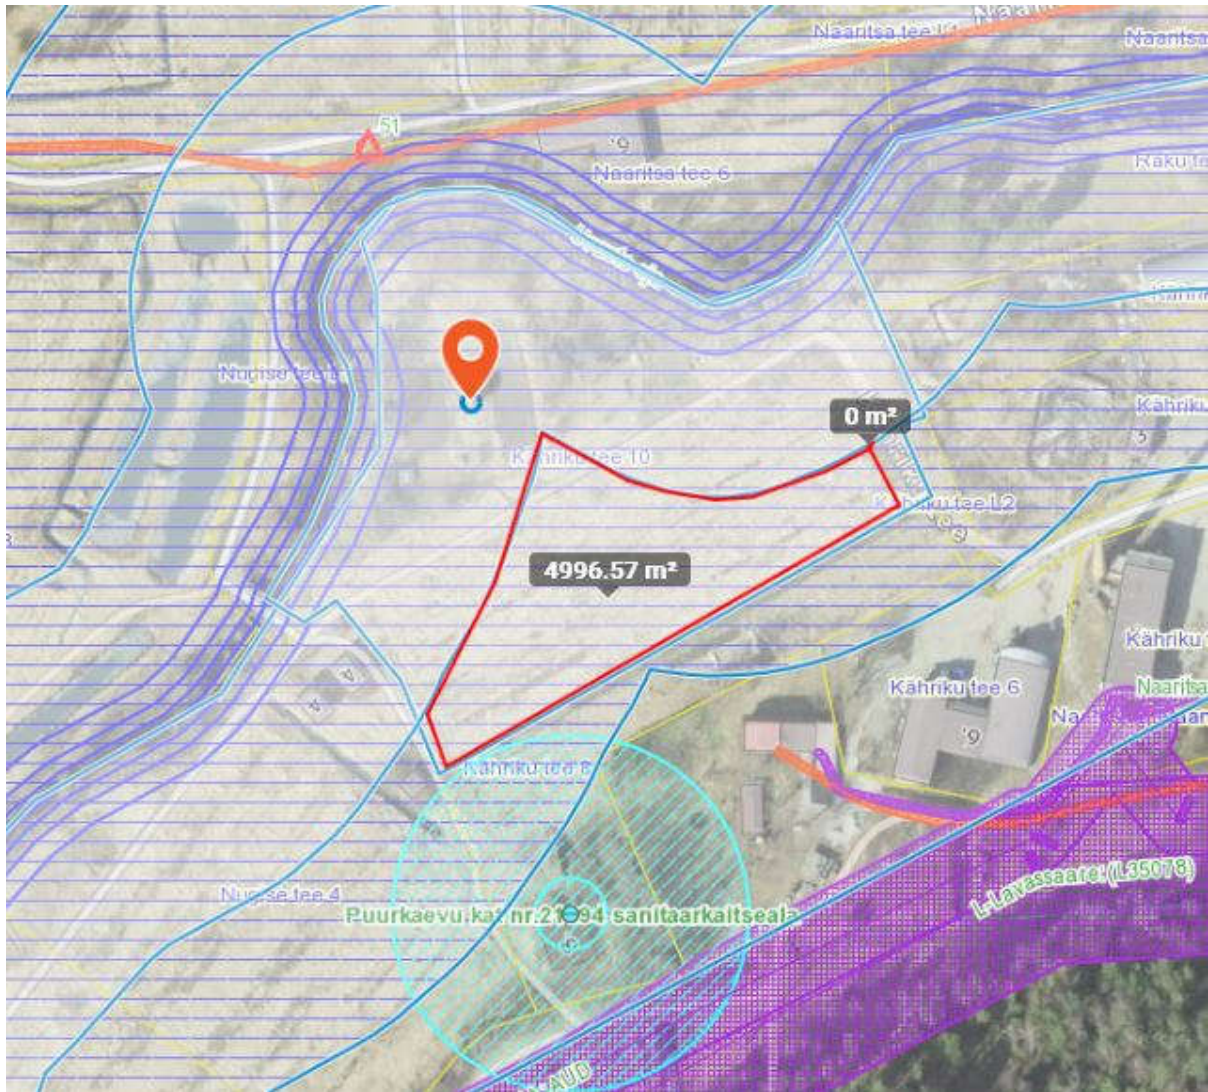

PÄRNU LINN AUDRU ALEVIK
KÄHRIKU TEE 10 KINNISTU
PROJEKTEERIMISTINGIMUSTE ASENDIPLAAN

M 1 : 1800

Väljavõte Maa-ameti geoportali kitsenduste kaardilt Kähriku tee10 kinnistu (katastriüksuste tunnus 62401:001:0662, suurusega 18371 m².)

PEJ - Päikeseelektrijaama asukoht, täpsustatakse projektiga