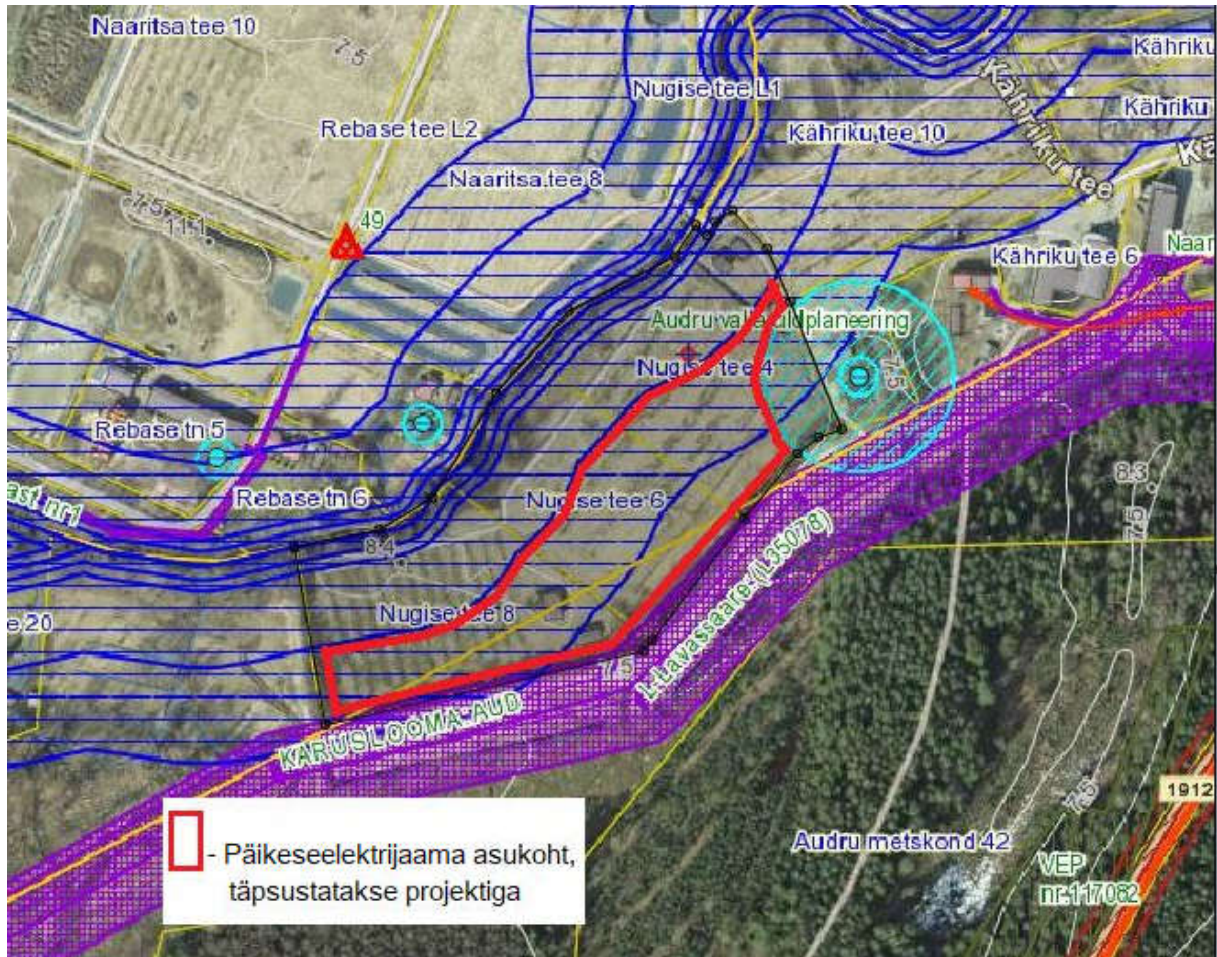

**PÄRNU LINN AUDRU ALEVIK**  
**NUGISE TEE 4, NUGISE TEE 6 JA NUGISE TEE 8 KINNISTUD**  
**PROJEKTEERIMISTINGIMUSTE ASENDIPLAAN**

M 1 : 4000

Väljavõte Maa-ameti geoportaalist: Nugise tee 4, Nugise tee 6 ja Nugise tee 8 kinnistud (katastriüksuste tunnused 62401:001:0183, 62401:001:0184, 62401:001:0185, suurusega 37601 m<sup>2</sup>.)