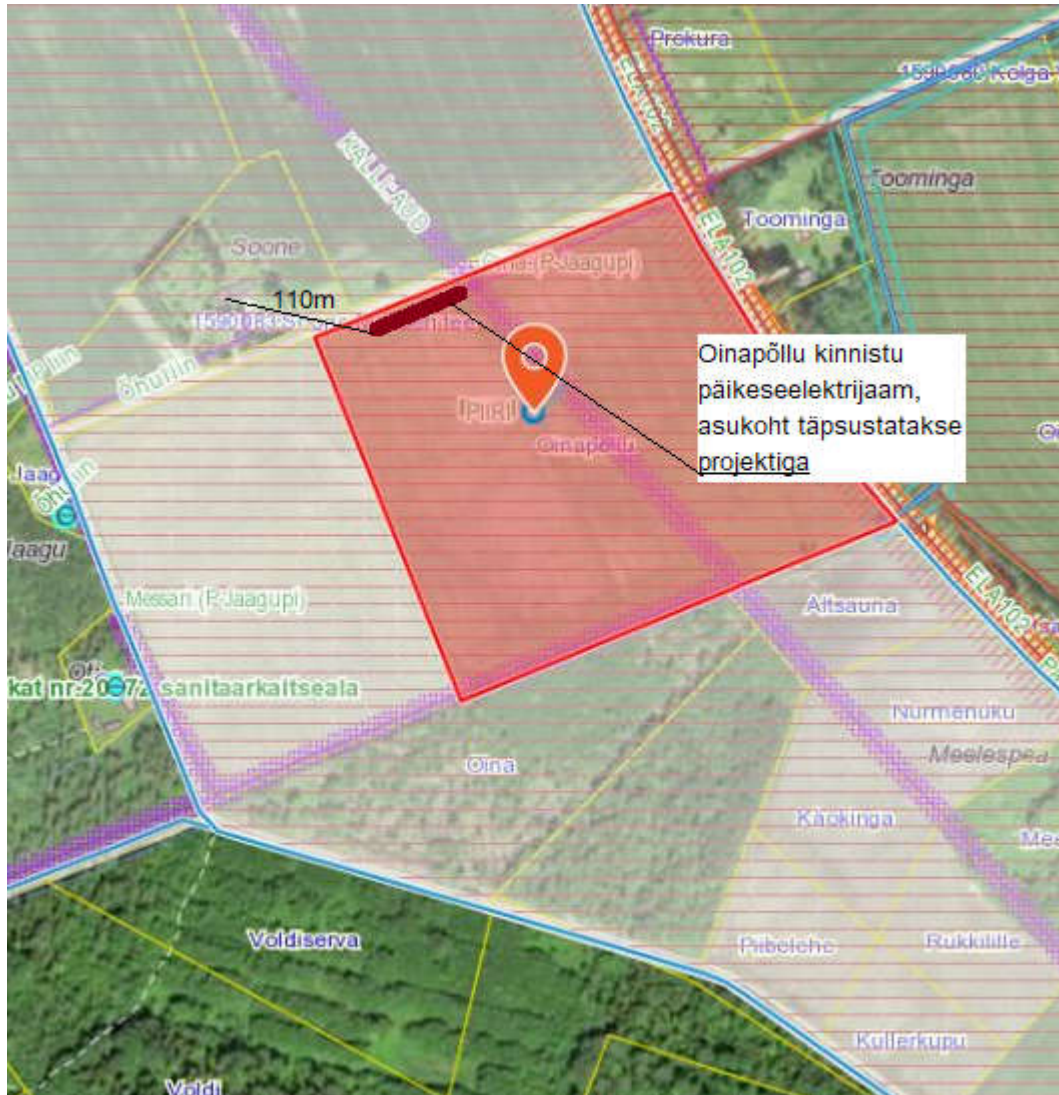

PÄRNU LINN PÕHARA KÜLA
OINAPÕLLU KINNISTU
PROJEKTEERIMISTINGIMUSTE ASENDIPLAAN

M 1 : 5500

Väljavõte Maa-ameti geoportaali kitsenduste kaardilt: Oinapõllu kinnistu
(katastriüksuse tunnus 16001:001:0224, suurusega 10,76 ha)