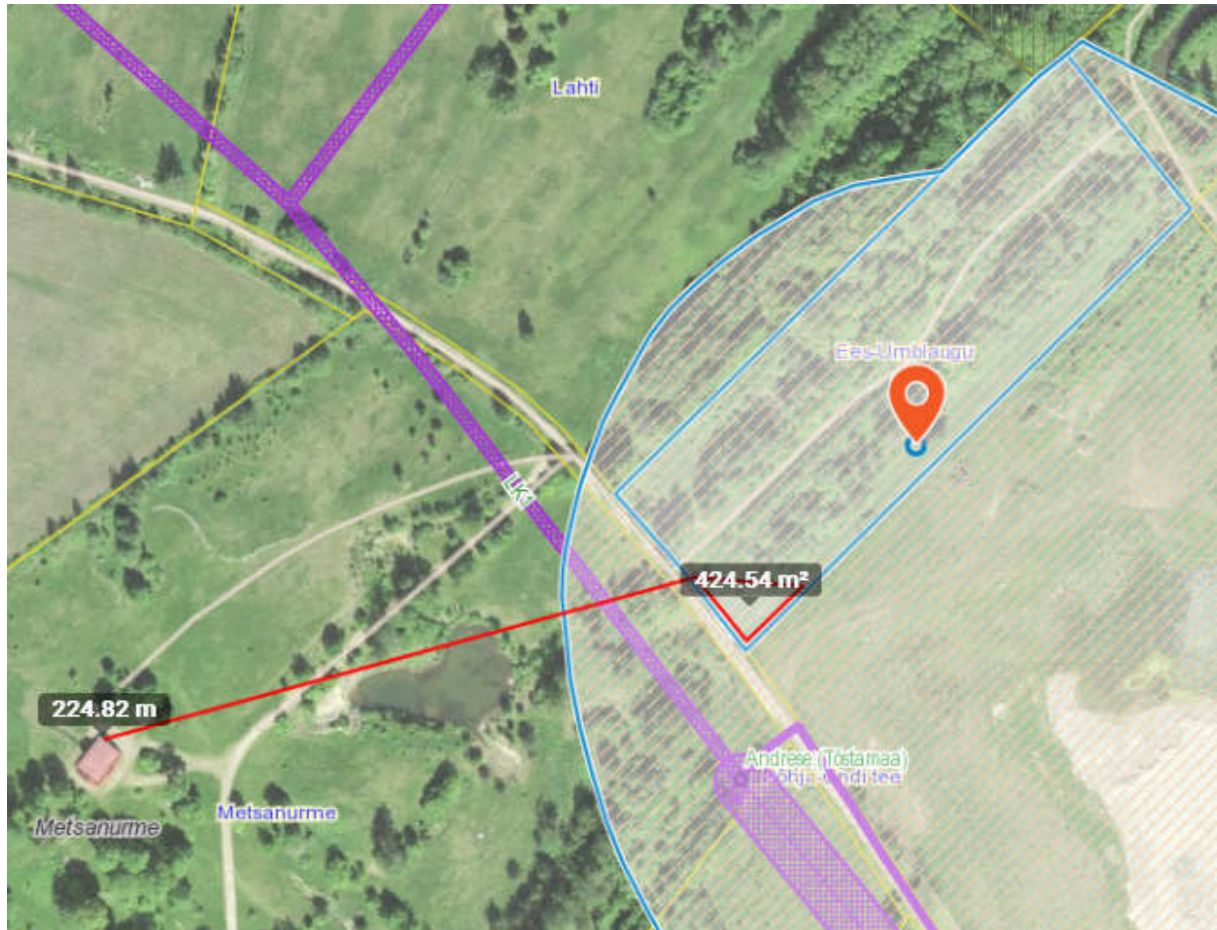

PÄRNU LINN SOOMRA KÜLA  
EES-UMBLAUGU KINNISTU  
PROJEKTEERIMISTINGIMUSTE ASENDIPLAAN

M 1 : 2200

Väljavõte Maa-ameti geoportaali kitsenduste kaardilt: Ees-Umblaugu kinnistu  
(katastriüksuse tunnus 15905:001:0274, suurusega 17052 m<sup>2</sup>)

**PEJ** – kavandatava päikeseelektrijaama ala ja kaugus lähimast elamust