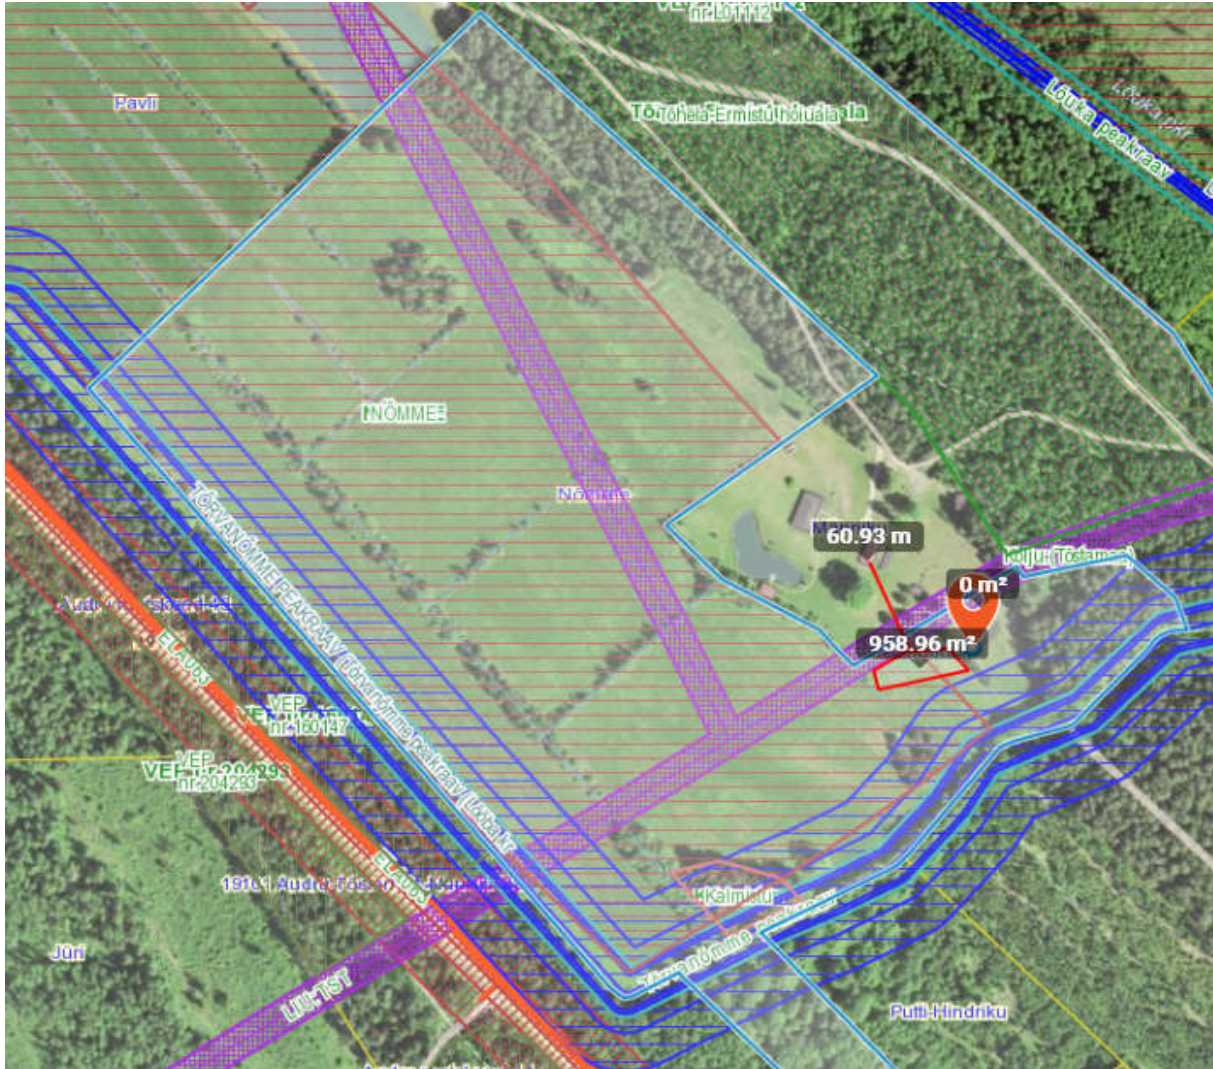

PÄRNU LINN TÖLLI KÜLA
NÕMME KINNISTU
PROJEKTEERIMISTINGIMUSTE ASENDIPLAAN

M 1 : 3725

Väljavõte Maa-ameti geoportaali kitsenduste kaardilt: Nõmme kinnistu (katastriüksuse tunnus 82602:005:0068, suurusega 20,97 ha)

PEJ päikeseelektrijaama asukoht, mis täpsustatakse projektiga ja kaugus lähimast elamust.