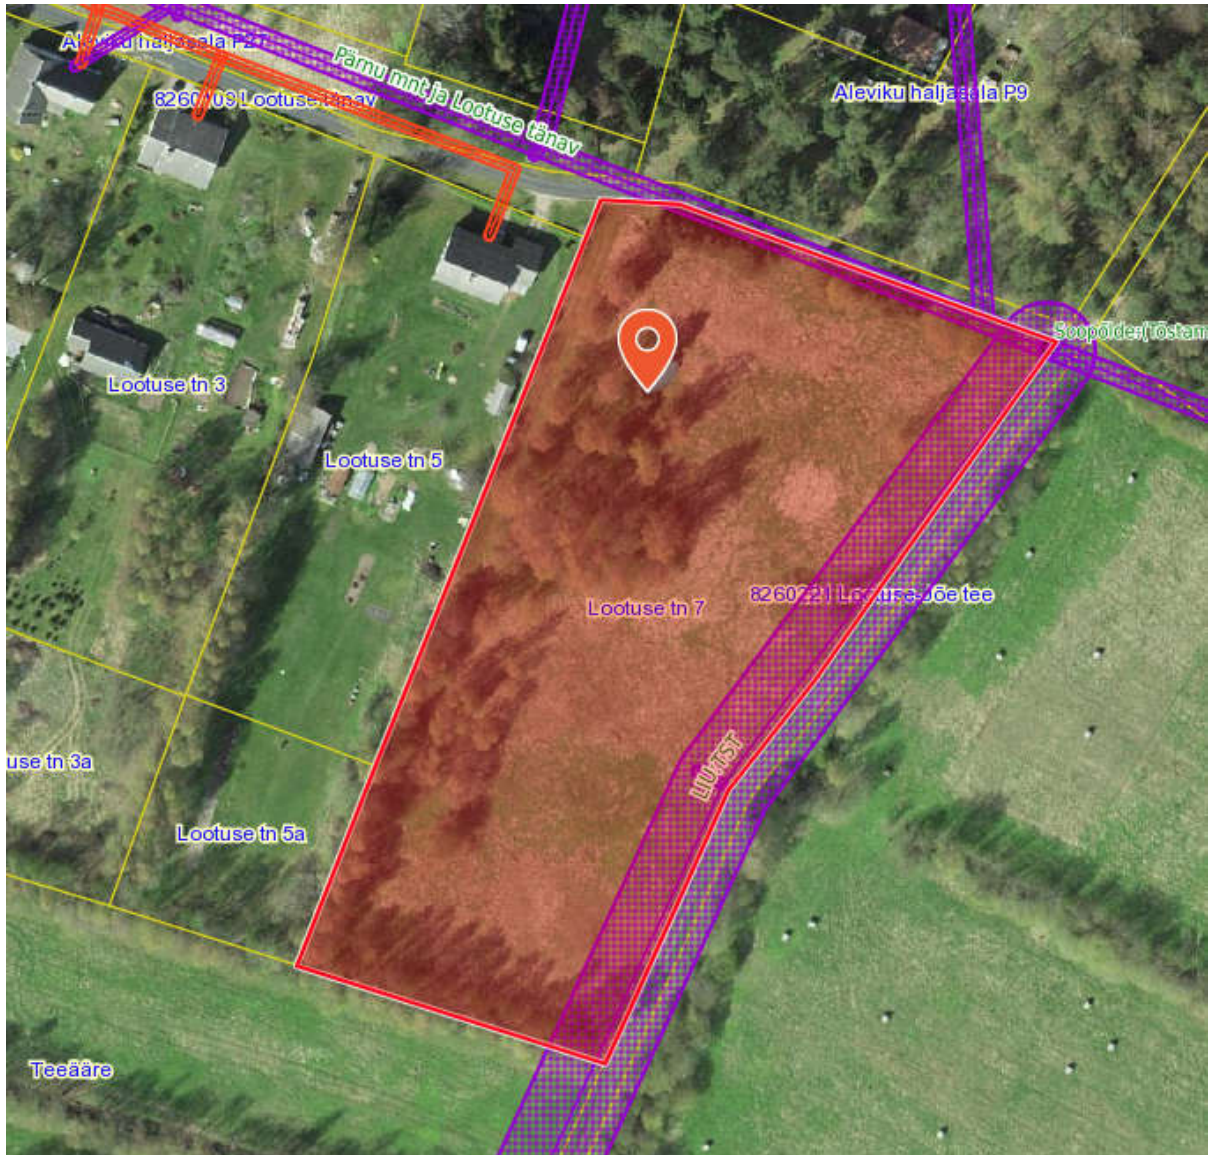

PÄRNU LINN TÕSTAMAA ALEVIK
LOOTUSE TN 7 KINNISTU
PROJEKTEERIMISTINGIMUSTE ASENDIPLAAN

M 1 : 1200

Väljavõte Maa-ameti geoportaali kitsenduste kaardilt: Lootuse tn 7 kinnistu
(katastriüksuse tunnus 82601:001:0420, suurusega 13368 m²)