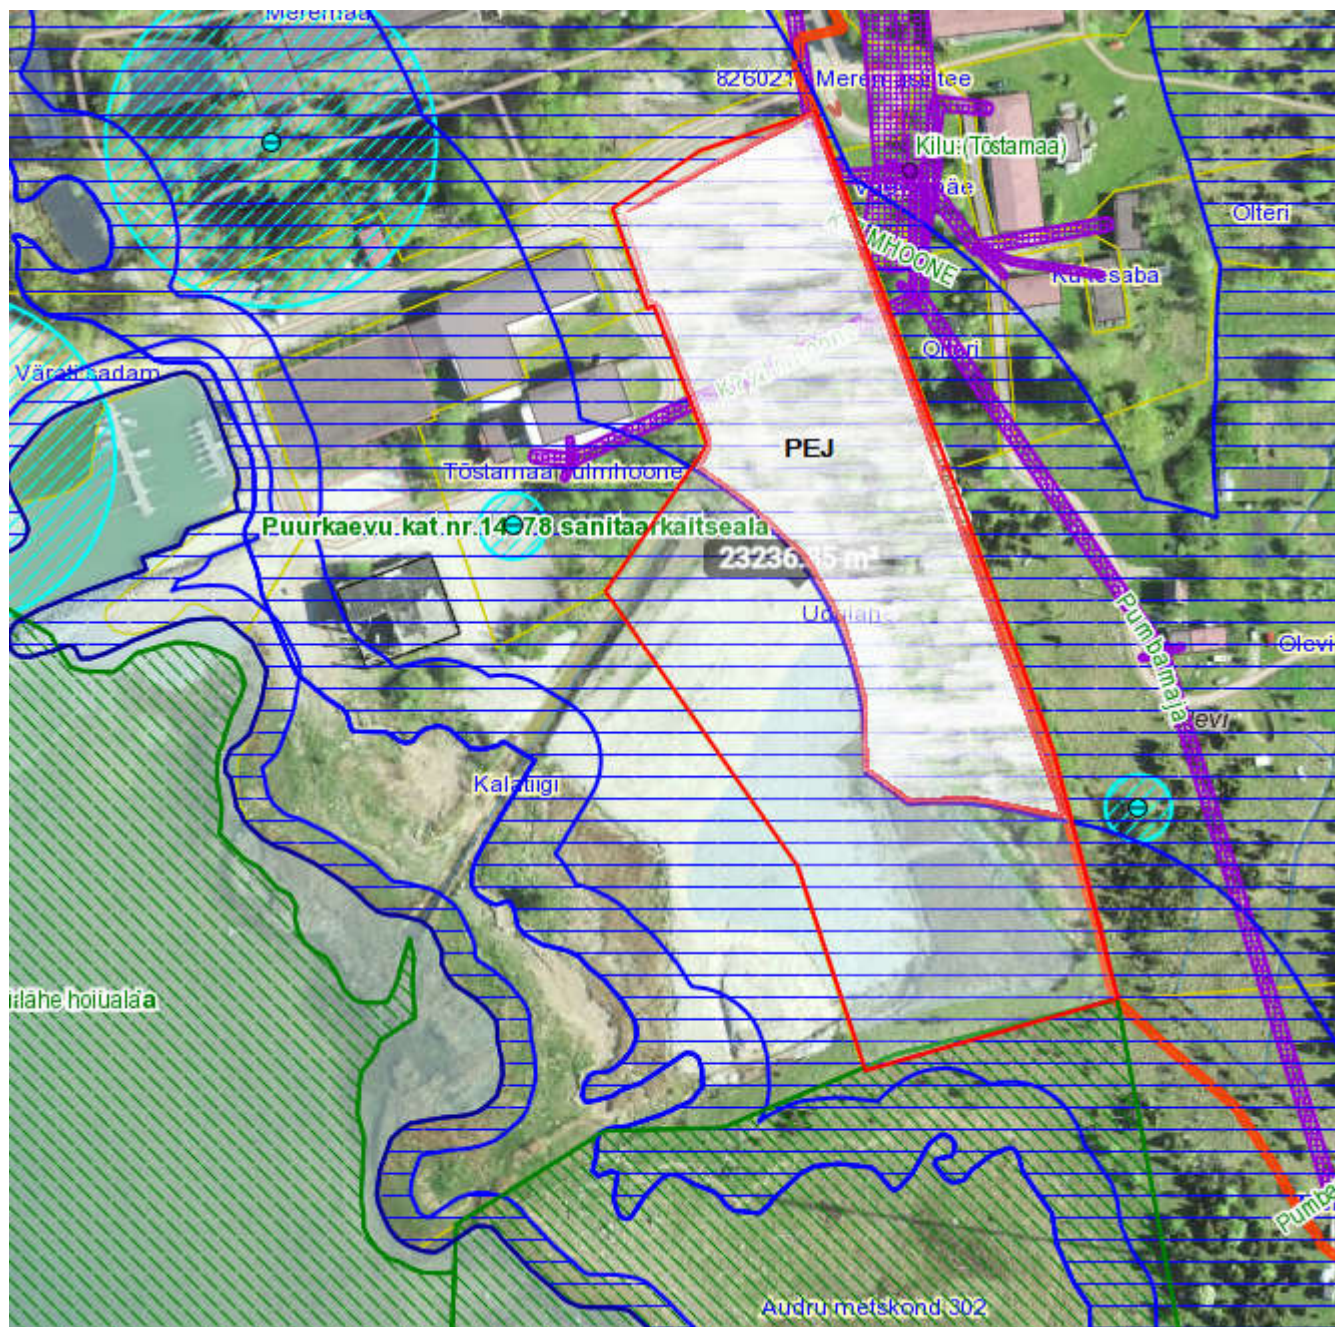

PÄRNU LINN VÄRATI KÜLA
UDULAHE KINNISTU
PROJEKTEERIMISTINGIMUSTE ASENDIPLAAN

M 1 : 2000

Väljavõte Maa-ameti geoportaali kitsenduste kaardilt: Udulahe kinnistu (katastriüksuse tunnus 62401:001:1598, suurusega 2,34 ha).

PEJ – kavandatava päikeseelektrijaama asukoht, täpsustatakse projektiga.