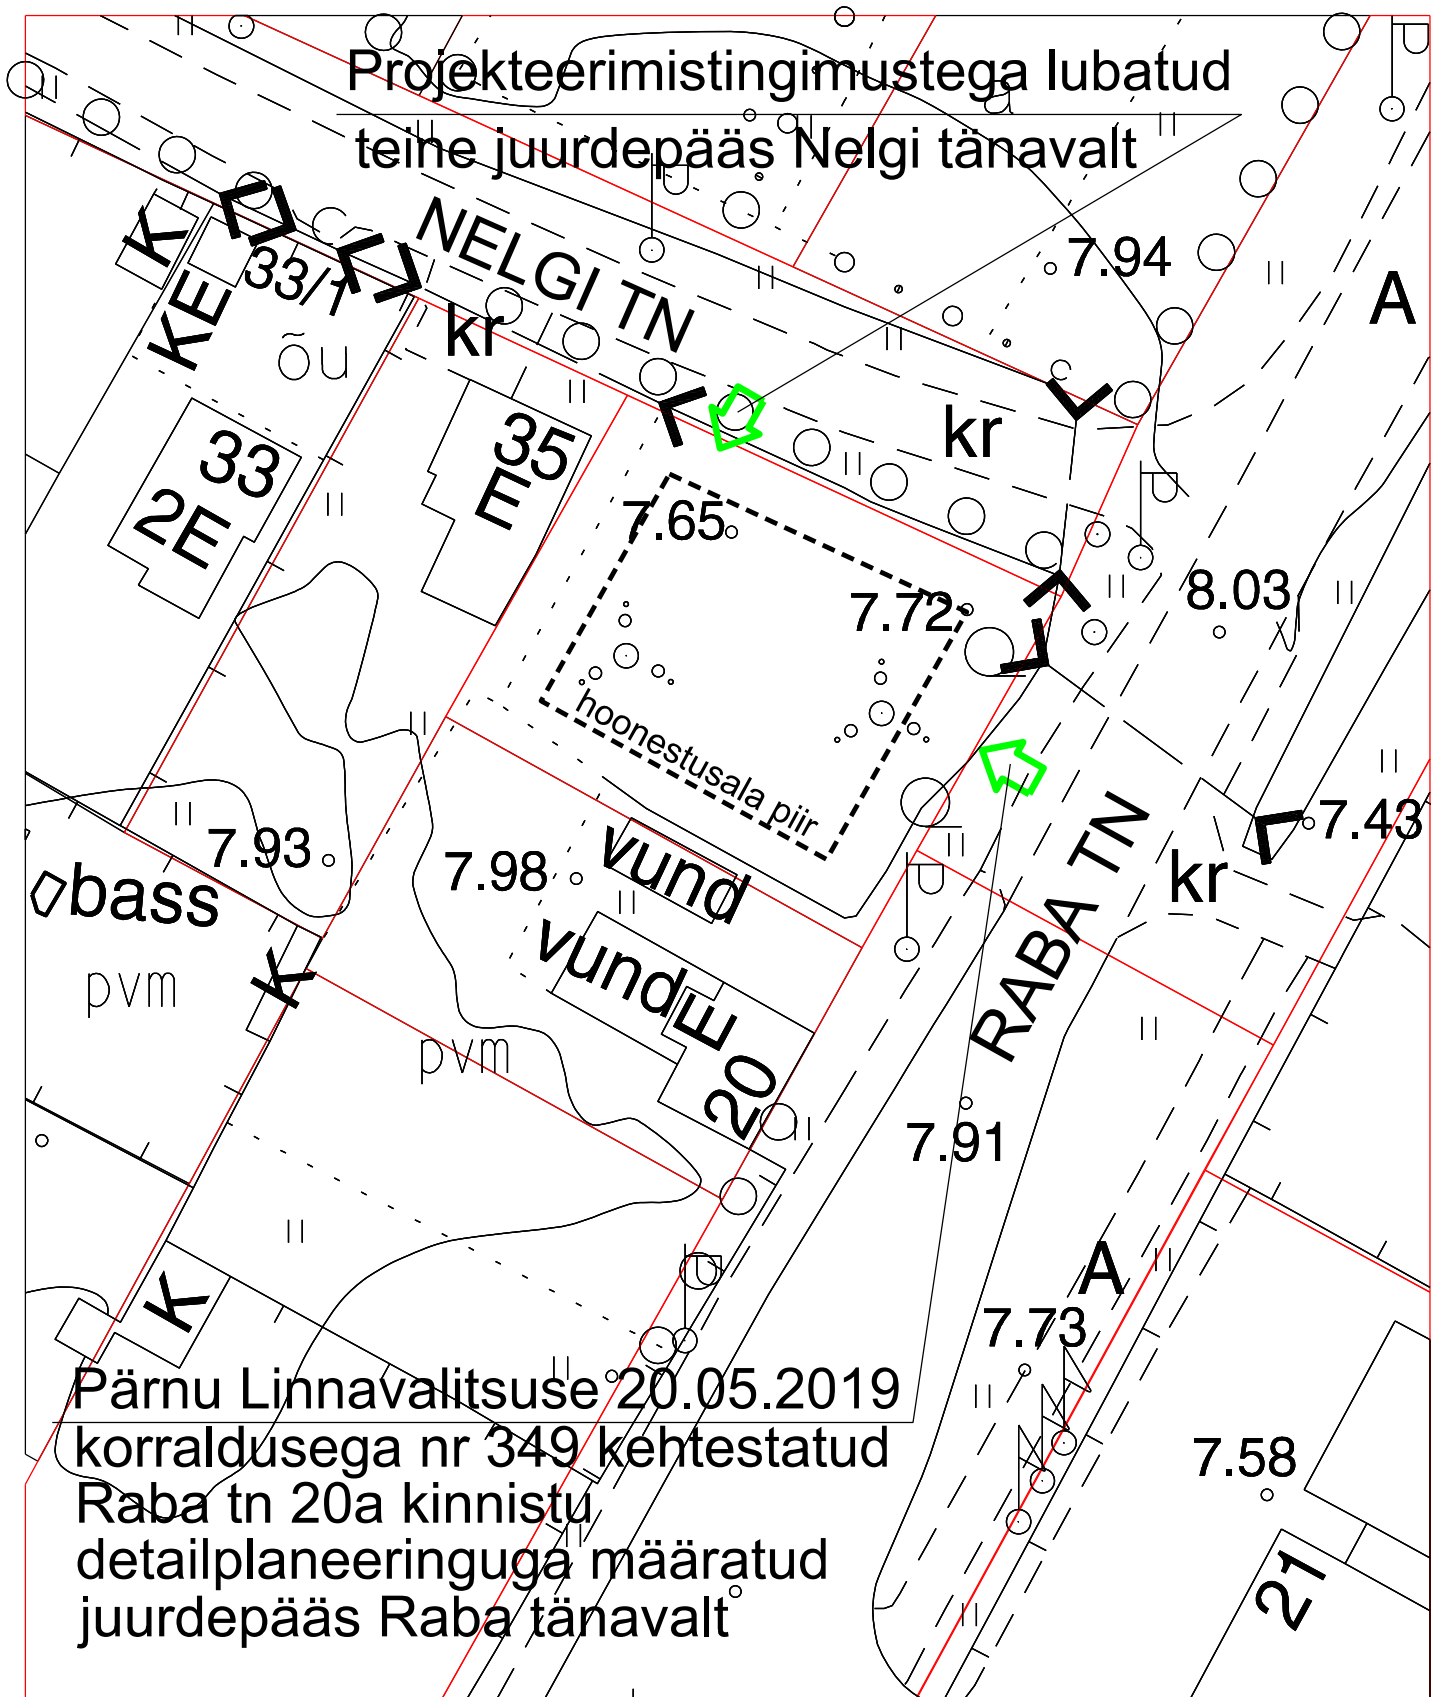

Projekteerimistingimustega lubatud
teine juurdepääs Nelgi tänavalt

2021	PÄRNU LINNAVALITSUSE PLANEERIMISOSAKOND	
LISA 1 PROJEKTEERIMISTINGIMUSTELE		
ADDRESS:	RABA TN 20A PÄRNU LINN	
JOONIS:	ASENDISKEEM	M 1 : 500
KOOSTAS:	KADRI KARJUS	