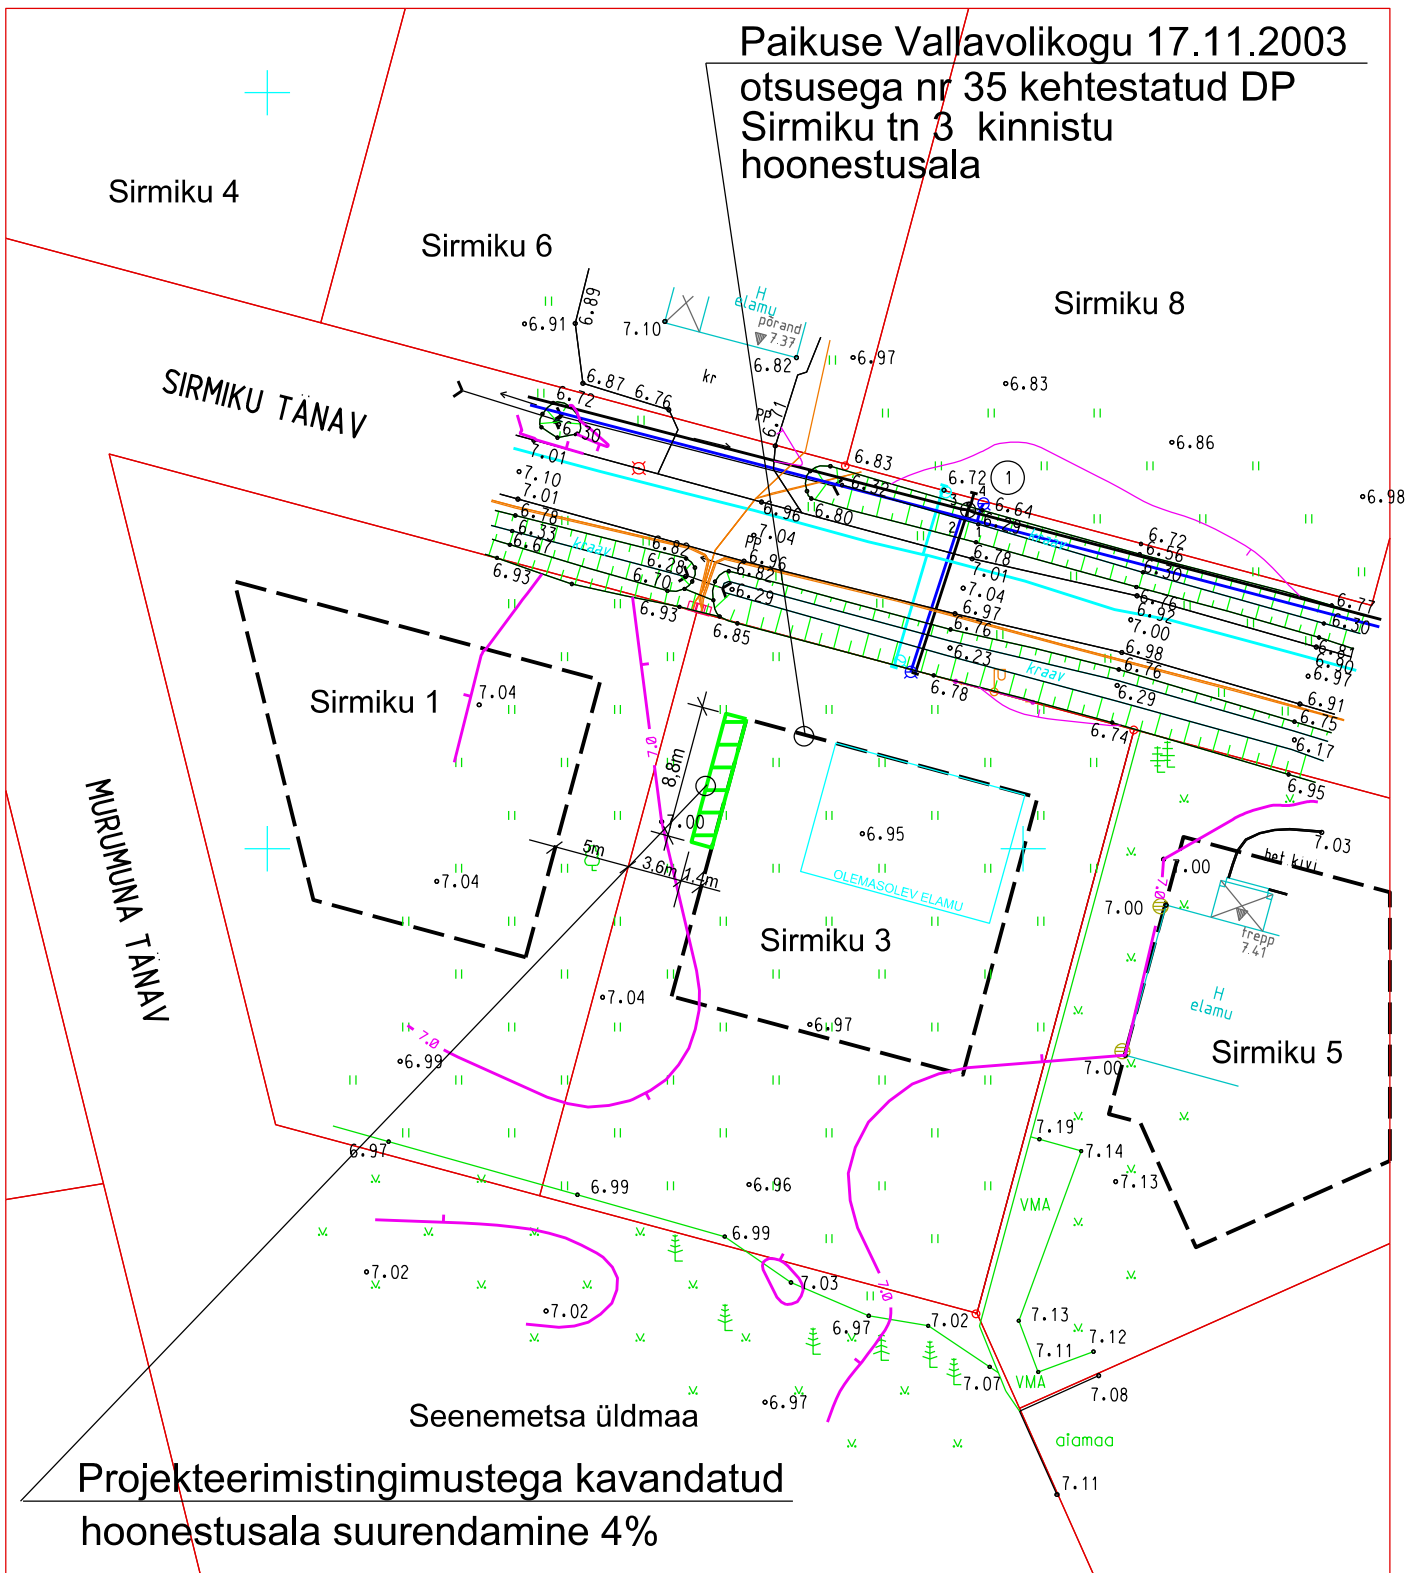

Paikuse Vallavolikogu 17.11.2003
otsusega nr 35 kehtestatud DP
Sirmiku tn 3 kinnistu
hoonestusala

2022	PÄRNU LINNAVALITSUSE PLANEERIMISOSAKOND	
LISA 1 PROJEKTEERIMISTINGIMUSTELE		
ADDRESS:	SIRMIKU TN 3 SILLA KÜLA PÄRNU LINN	
JOONIS:	ASENDISKEEM	M 1 : 1000
KOOSTAS:	KADRI KARJUS	