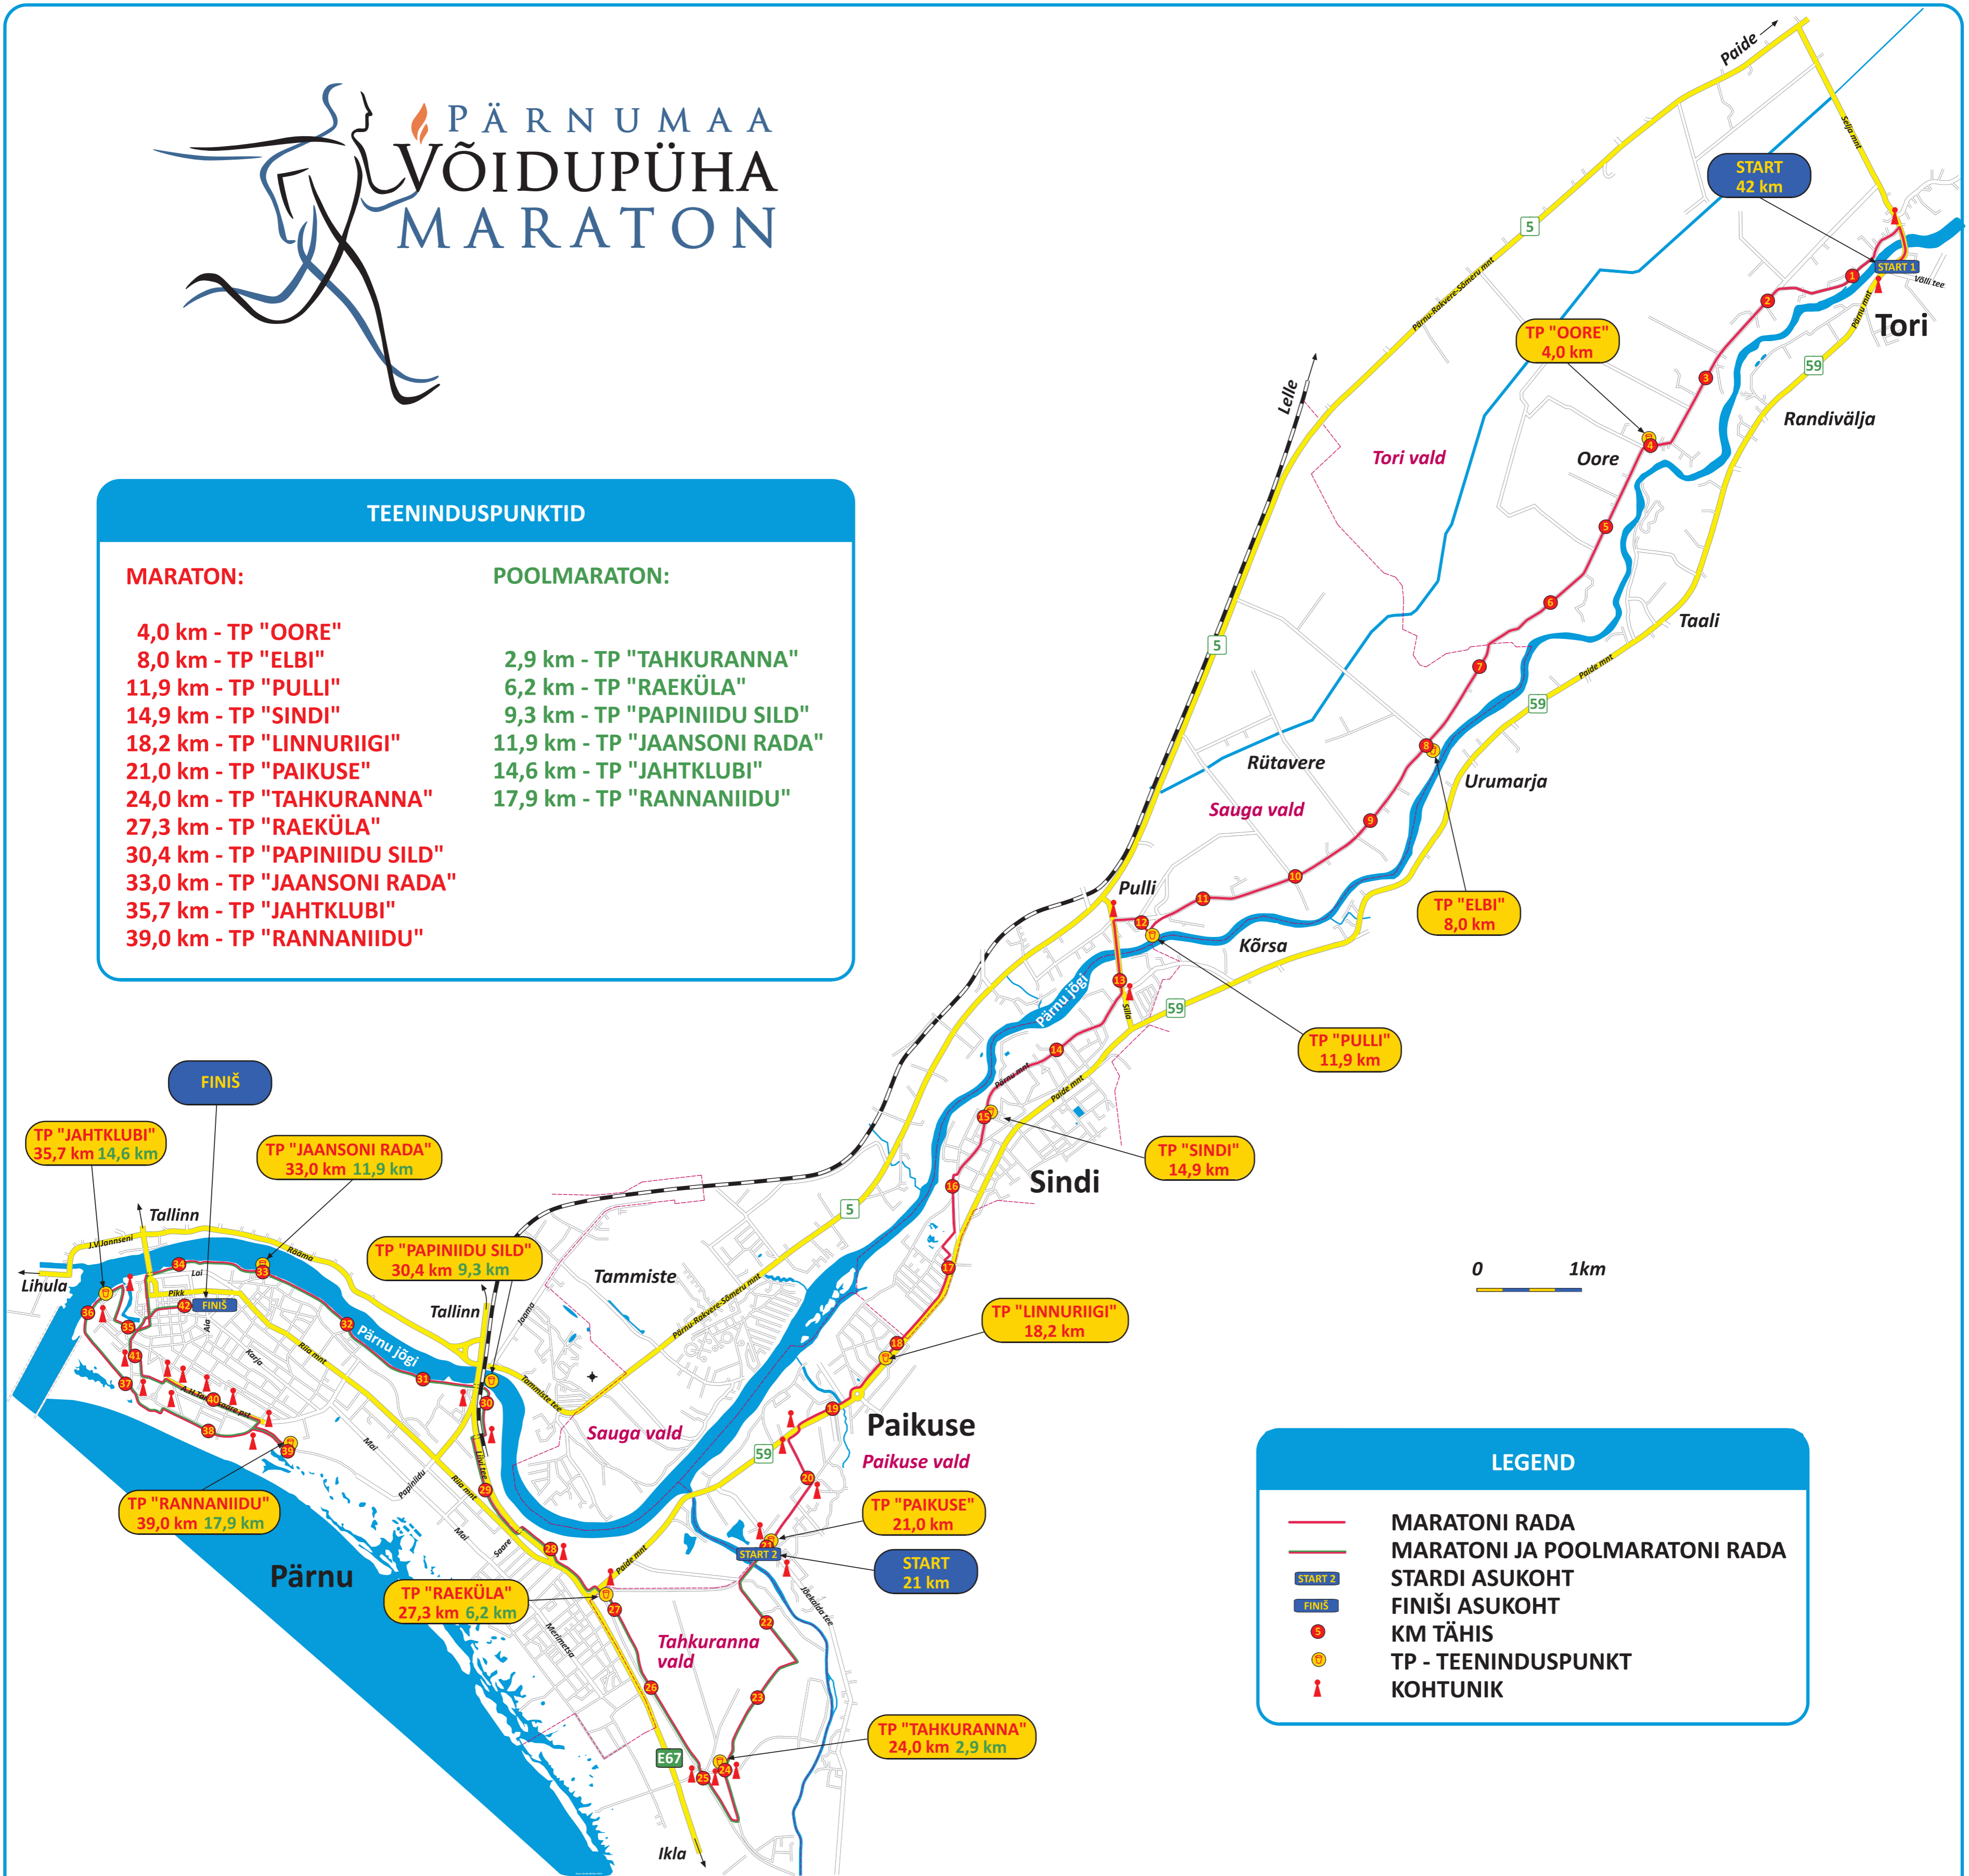

TEENINDUSPUNKTID

MARATON:

- 4,0 km - TP "OORE"
- 8,0 km - TP "ELBI"
- 11,9 km - TP "PULLI"
- 14,9 km - TP "SINDI"
- 18,2 km - TP "LINNURIIGI"
- 21,0 km - TP "PAIKUSE"
- 24,0 km - TP "TAHKURANNA"
- 27,3 km - TP "RAEKÜLA"
- 30,4 km - TP "PAPINIIDU SILD"
- 33,0 km - TP "JAANSONI RADA"
- 35,7 km - TP "JAHTKLUBI"
- 39,0 km - TP "RANNANIIDU"

POOLMARATON:

- 2,9 km - TP "TAHKURANNA"
- 6,2 km - TP "RAEKÜLA"
- 9,3 km - TP "PAPINIIDU SILD"
- 11,9 km - TP "JAANSONI RADA"
- 14,6 km - TP "JAHTKLUBI"
- 17,9 km - TP "RANNANIIDU"

LEGEND

- MARATONI RADA
- MARATONI JA POOLMARATONI RADA
- START 2 STARDI ASUKOHT
- FINIŠ FINIŠI ASUKOHT
- 5 KM TÄHIS
- TP "OORE" TP - TEENINDUSPUNKT
- ↑ KOHTUNIK

MARATONI START

POOLMARATONI START