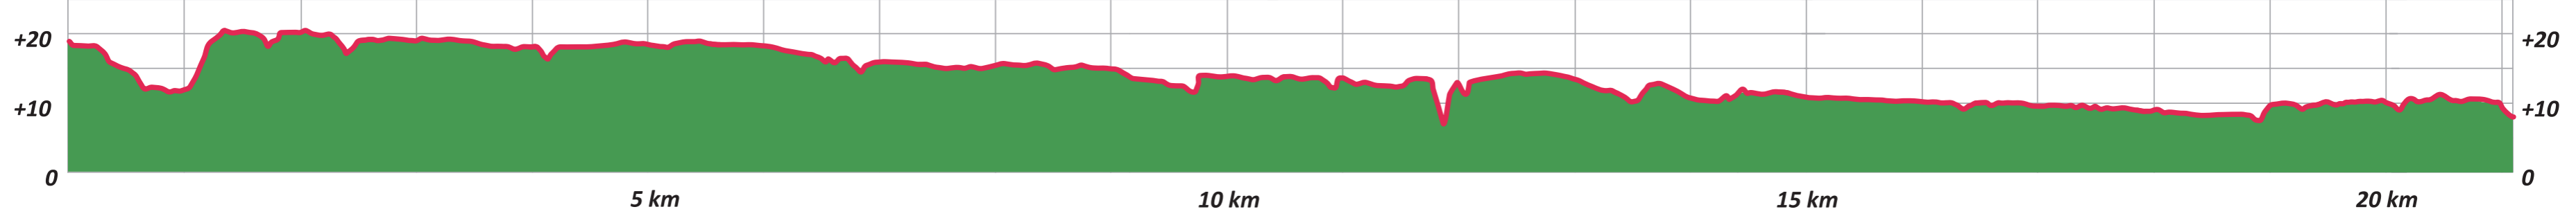

TEENINDUSPUNKTID

MARATON:

- 4,0 km - TP "OORE"
- 8,0 km - TP "ELBI"
- 11,9 km - TP "PULLI"
- 14,9 km - TP "SINDI"
- 18,2 km - TP "LINNURIIGI"
- 21,0 km - TP "PAIKUSE"
- 24,0 km - TP "TAHKURANNA"
- 27,3 km - TP "RAEKÜLA"
- 30,4 km - TP "PAPINIIDU SILD"
- 33,0 km - TP "JAANSONI RADA"
- 35,7 km - TP "JAHTKLUBI"
- 39,0 km - TP "RANNANIIDU"

POOLMARATON:

- 2,9 km - TP "TAHKURANNA"
- 6,2 km - TP "RAEKÜLA"
- 9,3 km - TP "PAPINIIDU SILD"
- 11,9 km - TP "JAANSONI RADA"
- 14,6 km - TP "JAHTKLUBI"
- 17,9 km - TP "RANNANIIDU"

LEGEND

- MARATONI RADA
- MARATONI JA POOLMARATONI RADA
- START 2 STARDI ASUKOHT
- FINIŠ FINIŠI ASUKOHT
- 5 KM TÄHIS
- TP "OORE" TP - TEENINDUSPUNKT
- ↑ KOHTUNIK

MARATONI START

POOLMARATONI START